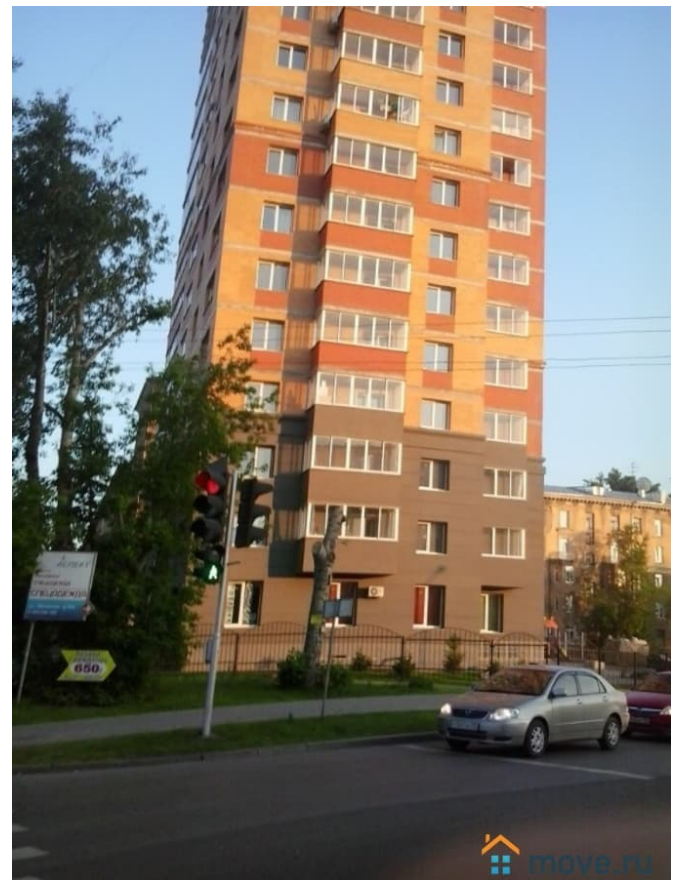

машина, холодильник, лифт

Описание

Сдаются 1 комн. апартаменты-студия свободной планировки посуточно в 9 мин. пешком от м. Заельцовская, район Заельцовский, площадью 40 кв.м. Можно заселиться с детьми. Жилая площадь 30 кв.м, кухня 9 кв.м. В квартире три спальных места, ремонт по авторскому проекту. Квартира меблированная, есть бытовая техника: стиральная машина, холодильник, телевизор, кондиционер, микроволновая печь, интернет, совмещенных санузлов 1, есть ванна. На полу ламинат, балконов - 1, окна выходят во двор. Квартира располагается на 10 этаже 21-этажного кирпичного дома 2012 года постройки, высота потолков 2.8 м. Дом оборудован одним грузовым и 2 пассажирскими лифтами, есть мусоропровод, закрытая территория. Парковка автомобилей - наземная, парковка охраняемая. Инфраструктура: поликлиника, детские площадки, места для отдыха, супермаркет, рестораны, фитнес-центр, пункты бытового обслуживания, коммерческие объекты, офисы. При проживании более 20 дней включены скидки. Звоните, обсудим. 1500 руб. это стоимость единократным платежом за аренду более 30 суток. [#4465415#]