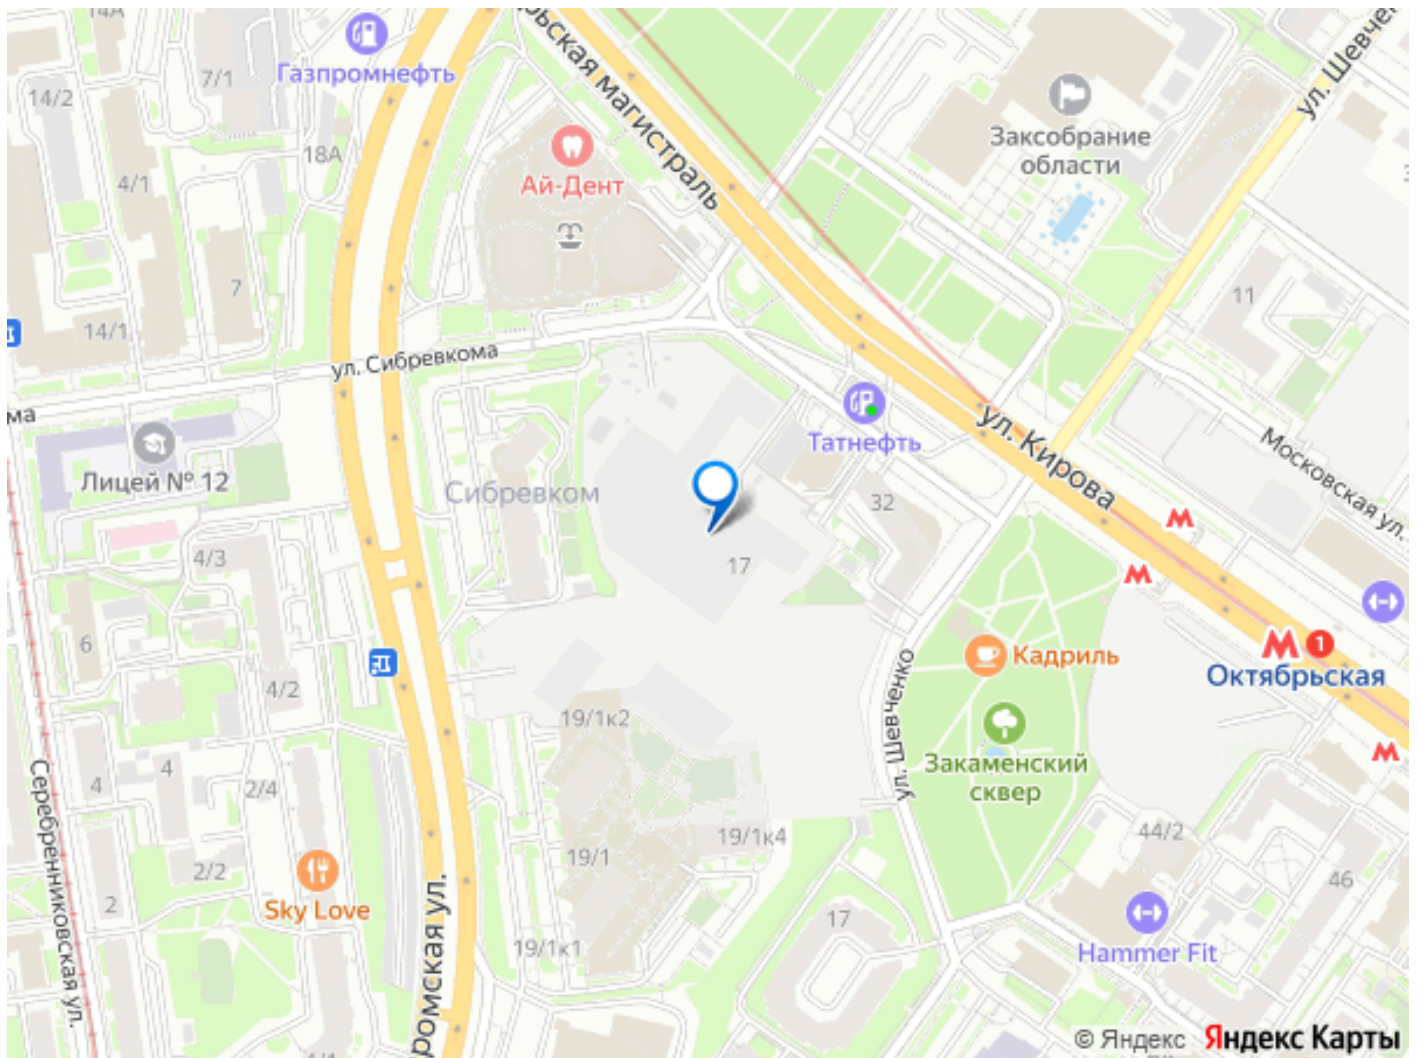

Move.ru - вся недвижимость России