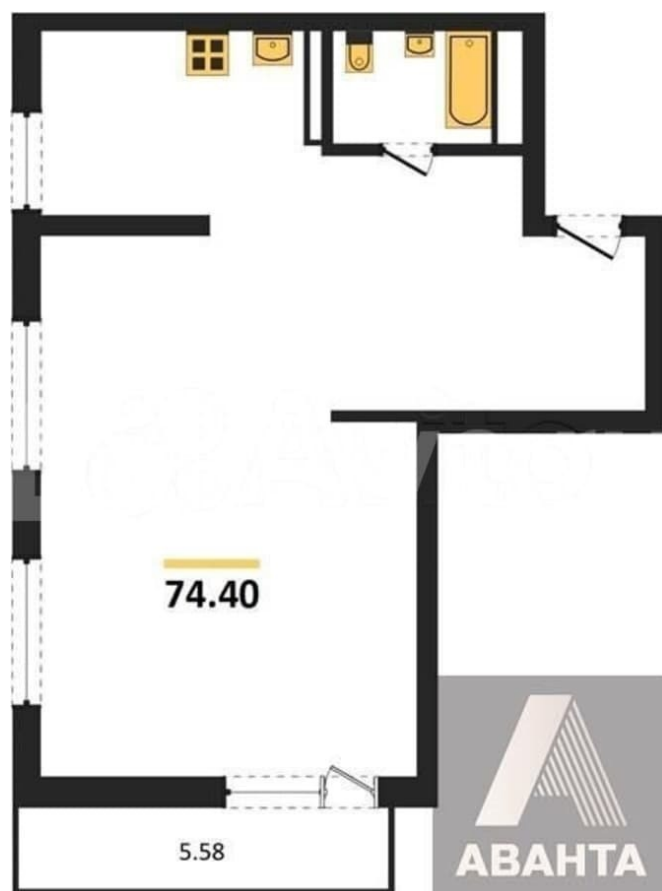

## Квартира

Общая площадь

74.4 м<sup>2</sup>

Этаж

6/19

## Описание

Студия: 74,40 кв.м., 6 этаж в комплексе

Римский Квартал, 2 очередь, корп.2, сдача:

1кв. , этажей: 19, адрес Новосибирск г.,

Садовая ул., д. 17, Застройщик:

РимЭлитСтрой. Жилой комплекс расположен