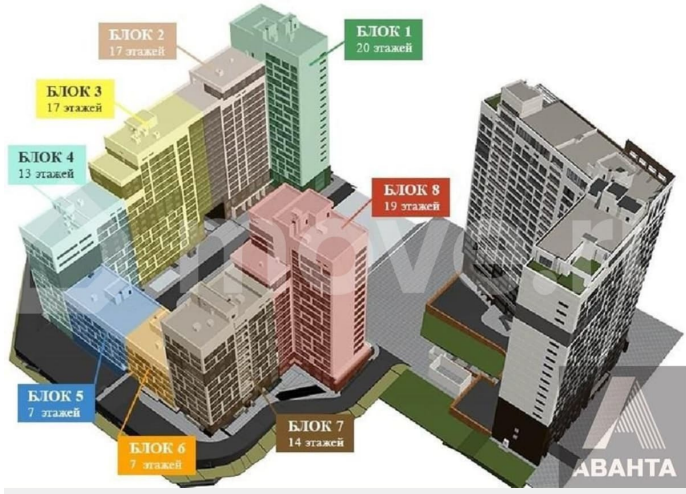

 Создано: 11.02.2026 в 22:21

Обновлено: 02.04.2026 в 22:25

Новосибирская область, Новосибирск, ул.  
Садовая, 17

**13 235 807 ₪**

Новосибирская область, Новосибирск, ул. Садовая, 17

Улица

[улица Садовая](#)

## Описание

Студия: 74,40 кв.м., 6 этаж в комплексе

Римский Квартал, 2 очередь, корп.2, сдача:

1кв. , этажей: 19, адрес Новосибирск г.,

Садовая ул., д. 17, Застройщик:

РимЭлитСтрой. Жилой комплекс расположен

в шаговой доступности от исторического

центра города. При этом, в непосредственной близости находится Красный проспект, Октябрьский мост, Ипподромская магистраль, а также станция метро «Октябрьская», что даст возможность быстро добраться в любую часть города. При проектировании второй очереди комплекса был учтен опыт строительства первого дома ЖК, введенного в эксплуатацию в 2019-м году. В проект нового дома внесены изменения, которые сделали его еще более удобным и комфортным. Квартиры имеют свободную планировку, что позволит создать интерьер жилого помещения практически на любой вкус. Архитектуру второй очереди, помимо больших оконных блоков, отличают фасады из высокопрочных штукатурных материалов, что обеспечивает повышенную теплозащиту в сравнении с фасадными системами, в которых предусмотрено применение вентилируемых зазоров. Благоустройство придомовой территории представляет собой сплошную зеленую зону с площадками для игр детей, отдыха взрослых и занятия спортом. Заезд автомобилей на территорию двора не предусмотрен, за исключением транспорта экстренных служб и доставки строительных материалов. Контролировать доступ транспорта и обеспечивать безопасность жителей комплекса будет охранный агентством. Для парковки автомобилей имеются три уровня подземной автостоянки. В составе комплекса будет вся необходимая инфраструктура: продуктовый магазин, аптека, фитнес-клуб, СПА-комплекс с бассейном. Вторая очередь сочетает в себе удобства проживания в центре города с комфортом жилого комплекса высокого класса.