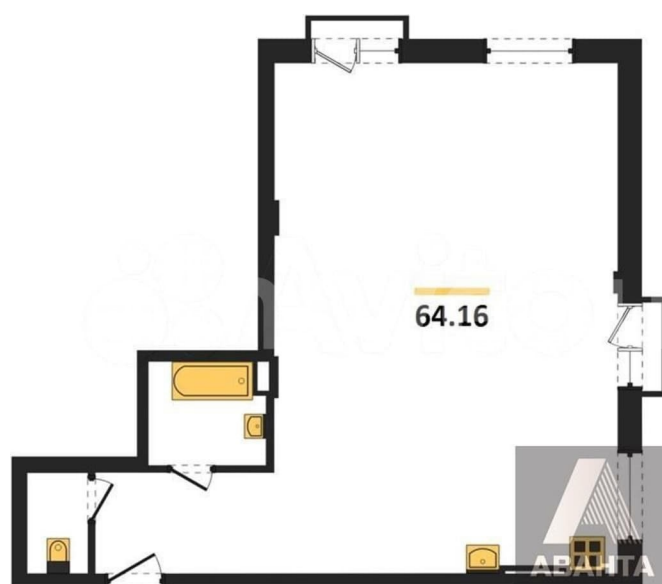

🕒 Создано: 13.02.2026 в 22:33

🔄 Обновлено: 15.04.2026 в 22:28

Новосибирская область, Новосибирский район, село Каменка

8 096 000 ₺

Новосибирская область, Новосибирский район, село Каменка

Квартира

Общая площадь

64.2 м²

Этаж

2/4

Детали объекта

Тип сделки

Продам

Раздел

[Квартиры](#)

Ремонт

с отделкой

Квартира в новостройке

да

Описание

Студия: 64,16 кв.м., 2 этаж в комплексе Мечта, 1 очередь, корп.8, сдача: 1кв. , этажей: 4, адрес Каменка село, д. 8 по ГП, Застройщик: ГК Гелеон.

<https://novosibirsk.move.ru/objects/9289809689>

ОТДЕЛ ПРОДАЖ «АВАНТА»
НОВОСТРОЙКИ, Риелтор
89251234567

для заметок

© Яндекс Яндекс Карты