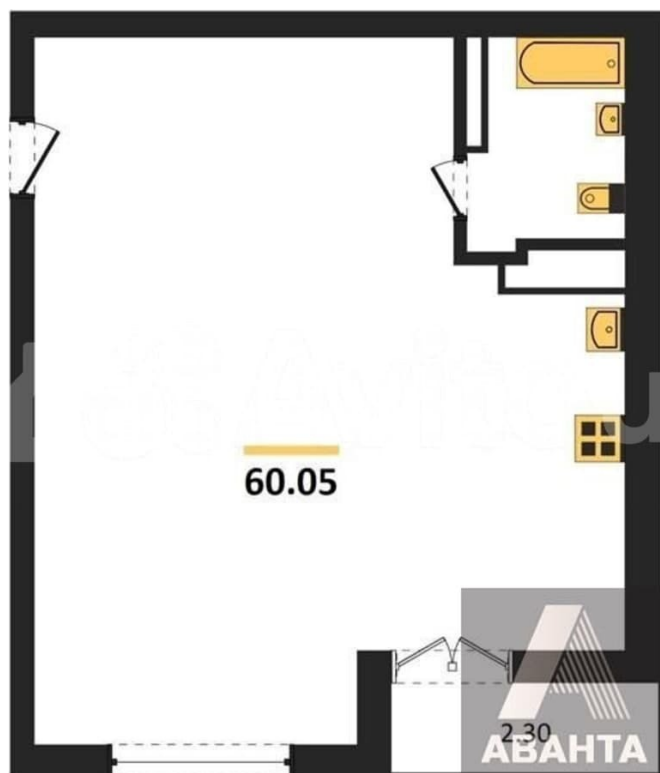

🕒 Создано: 09.02.2026 в 22:21

🔄 Обновлено: 04.03.2026 в 22:24

**Новосибирская область, Новосибирск, ул.
Садовая, 17**

12 311 325 ₪

Новосибирская область, Новосибирск, ул. Садовая, 17

Улица

[улица Садовая](#)

для заметок

Квартира

Общая площадь

60 м²

Этаж

13/19

Детали объекта

Тип сделки

Продам

Раздел

[Квартиры](#)

Ремонт

с отделкой

Квартира в новостройке

да

Описание

Студия: 60,05 кв.м., 13 этаж в комплексе Римский Квартал, 2 очередь, корп.2, сдача: 1кв. , этажей: 19, адрес Новосибирск г., Садовая ул., д. 17, Застройщик: РимЭлитСтрой. Жилой комплекс расположен в шаговой доступности от исторического