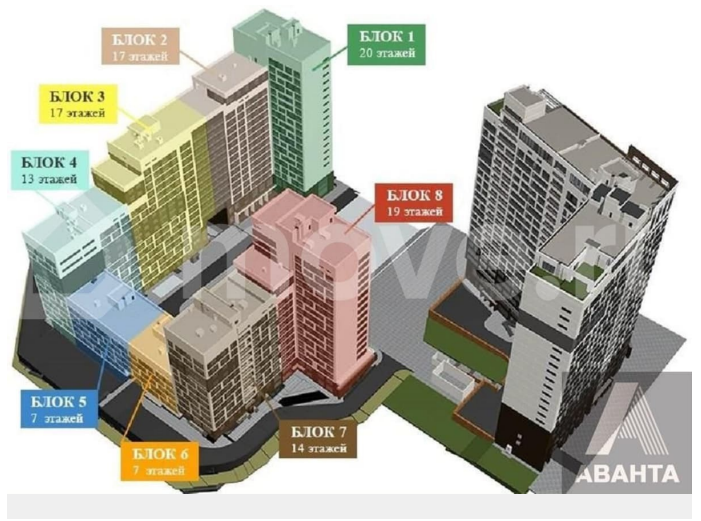

🕒 Создано: 09.02.2026 в 22:21

🔄 Обновлено: 04.03.2026 в 22:24

**Новосибирская область, Новосибирск, ул.
Садовая, 17**

12 311 325 ₪

Новосибирская область, Новосибирск, ул. Садовая, 17

Улица

[улица Садовая](#)

Студия: 60,05 кв.м., 13 этаж в комплексе Римский Квартал, 2 очередь, корп.2, сдача: 1кв. , этажей: 19, адрес Новосибирск г., Садовая ул., д. 17, Застройщик: РимЭлитСтрой. Жилой комплекс расположен в шаговой доступности от исторического

центра города. При этом, в непосредственной близости находится Красный проспект, Октябрьский мост, Ипподромская магистраль, а также станция метро «Октябрьская», что даст возможность быстро добраться в любую часть города. При проектировании второй очереди комплекса был учтен опыт строительства первого дома ЖК, введенного в эксплуатацию в 2019-м году. В проект нового дома внесены изменения, которые сделали его еще более удобным и комфортным. Квартиры имеют свободную планировку, что позволит создать интерьер жилого помещения практически на любой вкус. Архитектуру второй очереди, помимо больших оконных блоков, отличают фасады из высокопрочных штукатурных материалов, что обеспечивает повышенную теплозащиту в сравнении с фасадными системами, в которых предусмотрено применение вентилируемых зазоров. Благоустройство придомовой территории представляет собой сплошную зеленую зону с площадками для игр детей, отдыха взрослых и занятия спортом. Заезд автомобилей на территорию двора не предусмотрен, за исключением транспорта экстренных служб и доставки строительных материалов. Контролировать доступ транспорта и обеспечивать безопасность жителей комплекса будет охранный агентством. Для парковки автомобилей имеются три уровня подземной автостоянки. В составе комплекса будет вся необходимая инфраструктура: продуктовый магазин, аптека, фитнес-клуб, СПА-комплекс с бассейном. Вторая очередь сочетает в себе удобства проживания в центре города с комфортом жилого комплекса высокого класса.