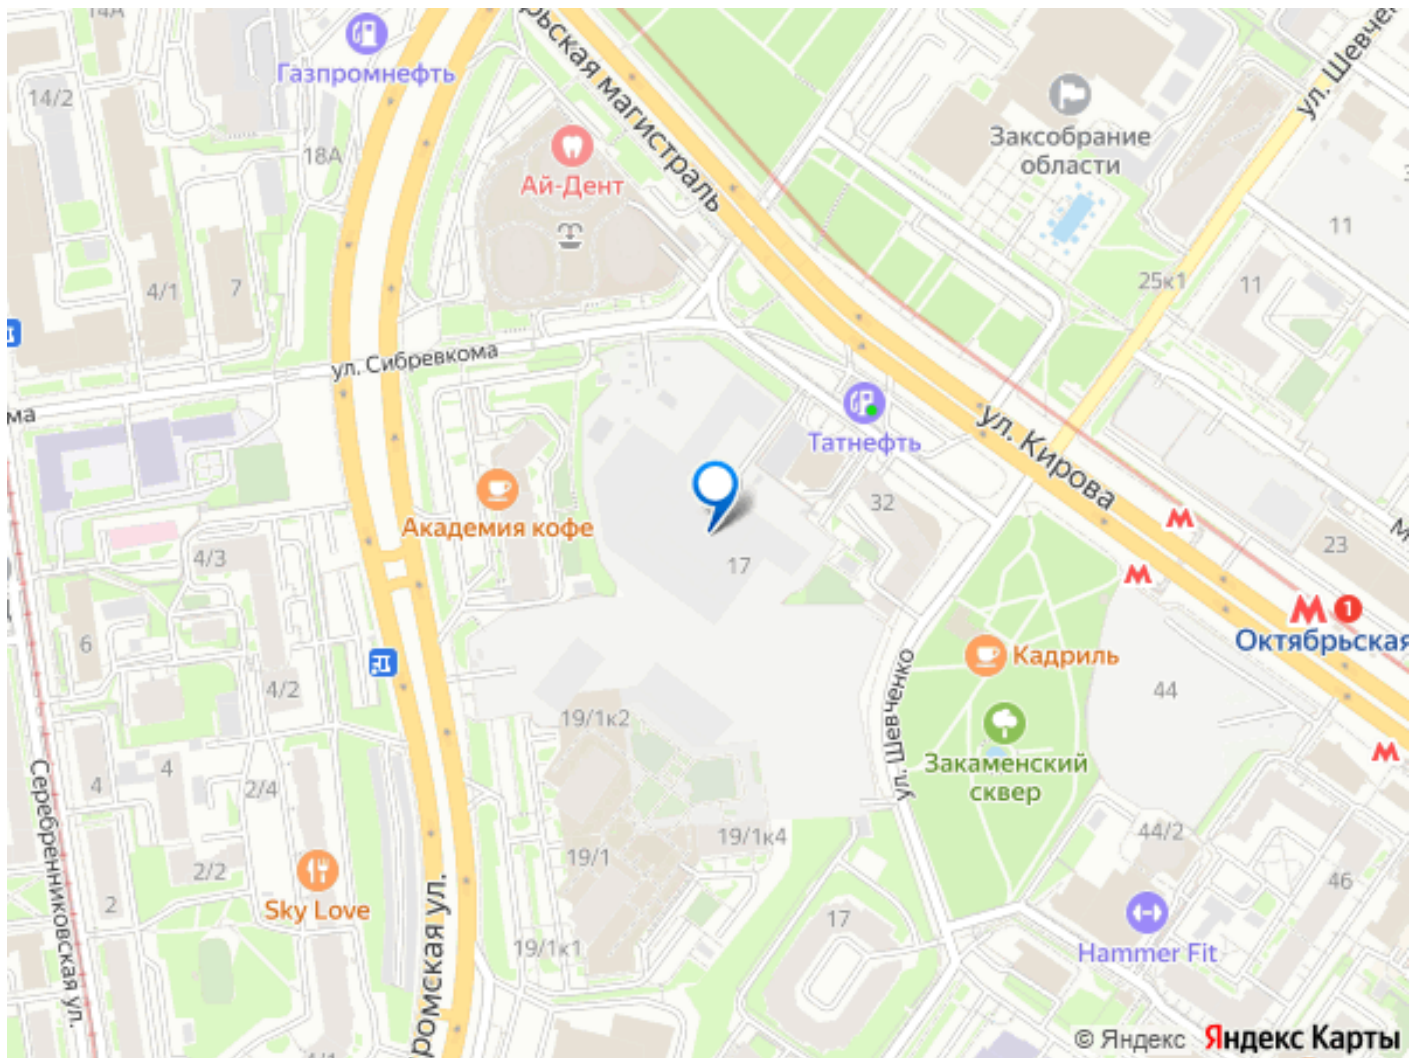

Move.ru - вся недвижимость России