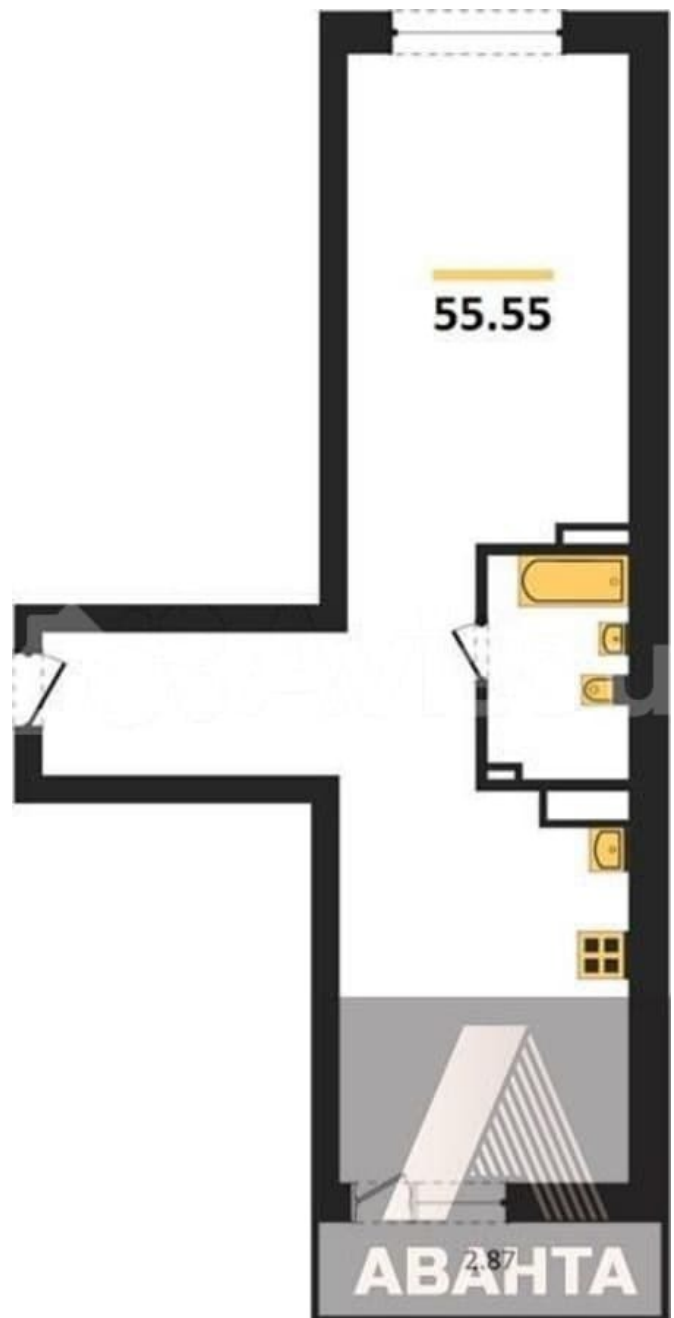

для заметок

Квартира

Общая площадь

55.6 м²

Этаж

8/19

Детали объекта

Тип сделки

Студия: 55,55 кв.м., 8 этаж в комплексе Римский Квартал, 2 очередь, корп.2, сдача: 1кв. , этажей: 19, адрес Новосибирск г., Садовая ул., д. 17, Застройщик: РимЭлитСтрой. Жилой комплекс расположен в шаговой доступности от исторического