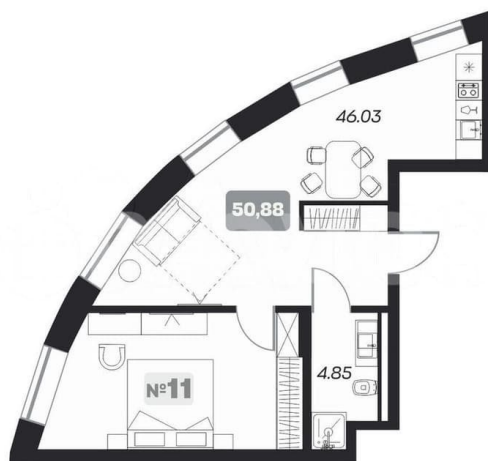

🕒 Создано: 13.02.2026 в 22:52

🔄 Обновлено: 15.04.2026 в 22:42

**Новосибирская область, Новосибирск, пл.
Карла Маркса, блок-секция b**

12 920 000 ₪

Новосибирская область, Новосибирск, пл. Карла Маркса,
блок-секция b

Улица

[площадь Карла Маркса](#)

Квартира

Общая площадь

50.9 м²

Этаж

20/22

Детали объекта

Тип сделки

Продам

Раздел

[Квартиры](#)

Ремонт

с отделкой

Квартира в новостройке

да

Описание

Апартаменты «АЭРОН» от ООО «Специализированный застройщик «Центр Левого берега» расположен по адресу: г. Новосибирск, р-н Ленинский. На левом берегу Новосибирска, на площади Маркса,

<https://novosibirsk.move.ru/objects/9289817655>

**ООО СЗ ЦЕНТР ЛЕВОГО БЕРЕГА, SG
Developnemt**

89251234567

для заметок