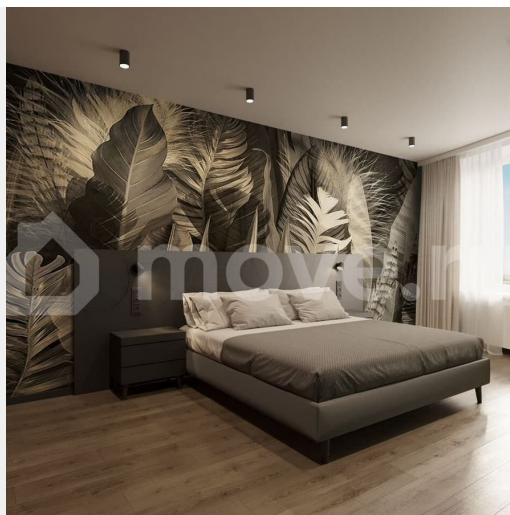

возводится квартал «АЭРОН», чтобы дать старт трансформации нового центра мегаполиса. Здесь другая, наполненная событиями жизнь: когда свобода выбирать варианты отдыха вырастает до свободы быть собой. И в этой свободе нет места маршрутам, длительностью дольше 5 минут.