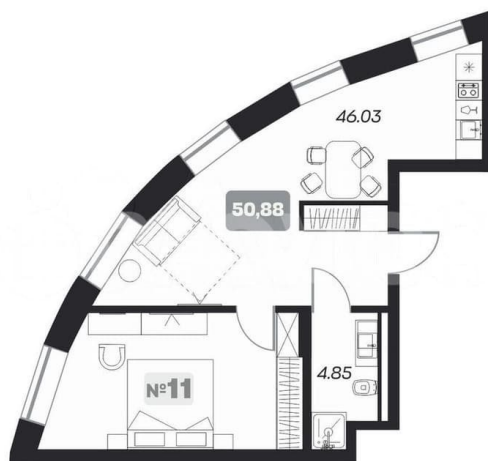

Создано: 13.02.2026 в 22:52

Обновлено: 09.04.2026 в 22:33

Новосибирская область, Новосибирск, пл.
Карла Маркса, блок-секция b

12 220 000 ₺

Новосибирская область, Новосибирск, пл. Карла Маркса,
блок-секция b

Улица

[площадь Карла Маркса](#)

Квартира

Общая площадь

50.9 м²

Этаж

10/22

Детали объекта

Тип сделки

Продам

Раздел

[Квартиры](#)

Ремонт

с отделкой

Квартира в новостройке

да

Описание

Апартаменты «АЭРОН» от ООО «Специализированный застройщик «Центр Левого берега» расположен по адресу: г. Новосибирск, р-н Ленинский. На левом берегу Новосибирска, на площади Маркса,

<https://novosibirsk.move.ru/objects/9289817551>

ООО СЗ ЦЕНТР ЛЕВОГО БЕРЕГА, SG
Developnemt

89251234567

для заметок