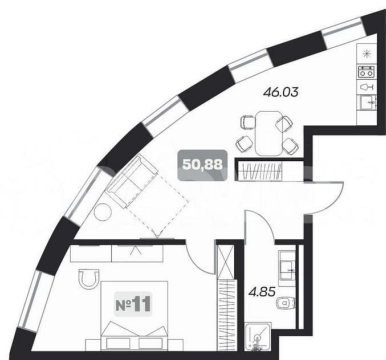

возводится квартал «АЭРОН», чтобы дать старт трансформации нового центра мегаполиса. Здесь другая, наполненная событиями жизнь: когда свобода выбирать варианты отдыха вырастает до свободы быть собой. И в этой свободе нет места маршрутам, длительностью дольше 5 минут.