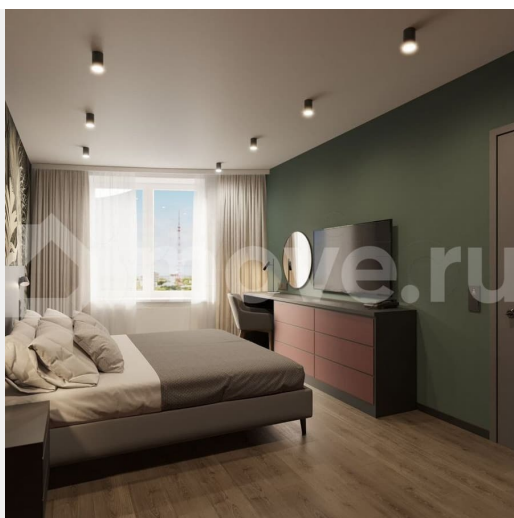

возводится квартал «АЭРОН», чтобы дать старт трансформации нового центра мегаполиса. Здесь другая, наполненная событиями жизнь: когда свобода выбирать варианты отдыха вырастает до свободы быть собой. И в этой свободе нет места маршрутам, длительностью дольше 5 минут.