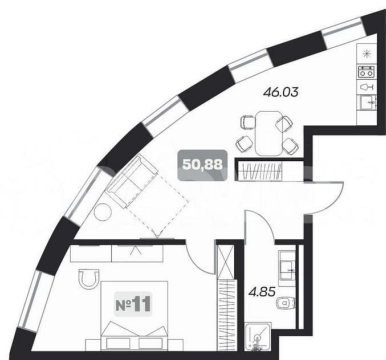

возводится квартал «АЭРОН», чтобы дать
старт трансформации нового центра
мегаполиса. Здесь другая, наполненная
событиями жизнь: когда свобода выбирать
варианты отдыха вырастает до свободы быть
собой. И в этой свободе нет места
маршрутам, длительностью дольше 5 минут.