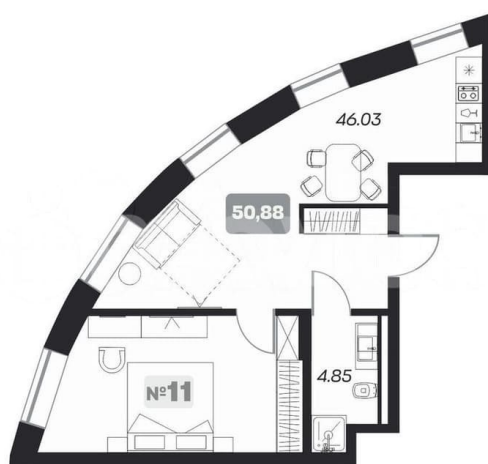

Создано: 10.02.2026 в 22:37

Обновлено: 09.04.2026 в 22:33

Новосибирская область, Новосибирск, пл.
Карла Маркса, блок-секция b

12 500 000 ₺

Новосибирская область, Новосибирск, пл. Карла Маркса,
блок-секция b

Улица

[площадь Карла Маркса](#)

Квартира

Общая площадь

50.9 м²

Этаж

14/22

Детали объекта

Тип сделки

Продам

Раздел

[Квартиры](#)

Ремонт

с отделкой

Квартира в новостройке

да

Описание

Апартаменты «АЭРОН» от ООО «Специализированный застройщик «Центр Левого берега» расположен по адресу: г. Новосибирск, р-н Ленинский. На левом берегу Новосибирска, на площади Маркса,

<https://novosibirsk.move.ru/objects/9289440657>

ООО СЗ ЦЕНТР ЛЕВОГО БЕРЕГА,
Риелтор

89251234567

для заметок