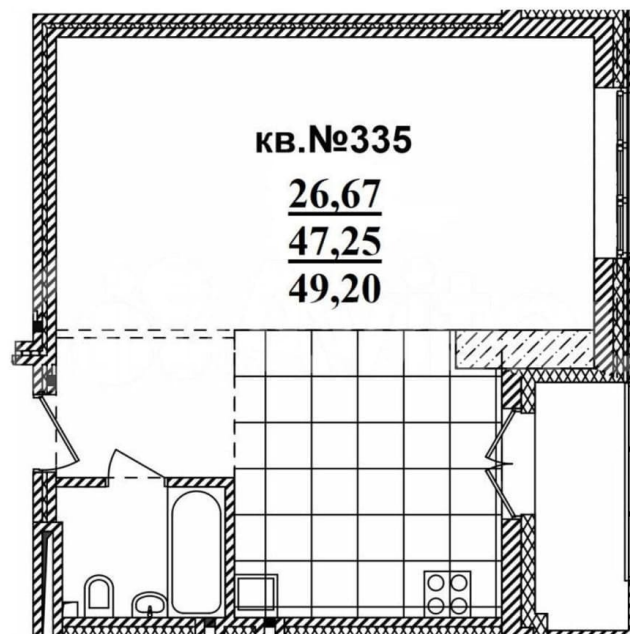

Улица

[площадь Кирова](#)

Квартира

Общая площадь

49.2 м²

Этаж

2/19

Детали объекта

Описание

Продается квартира студия площадью 49.20 м² на 2 этаже в ЖК «Римский квартал»

для заметок

Move.ru - вся недвижимость России