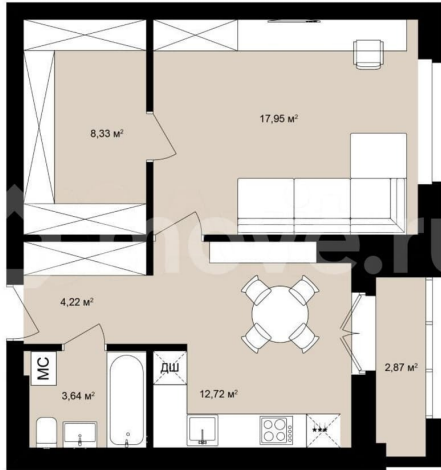

Улица

[площадь Кирова](#)

Квартира

Общая площадь

49.2 м²

Этаж

2/19

Детали объекта

Описание

Продается квартира студия площадью 49.20 м² на 2 этаже в ЖК «Римский квартал»

для заметок

Move.ru - вся недвижимость России