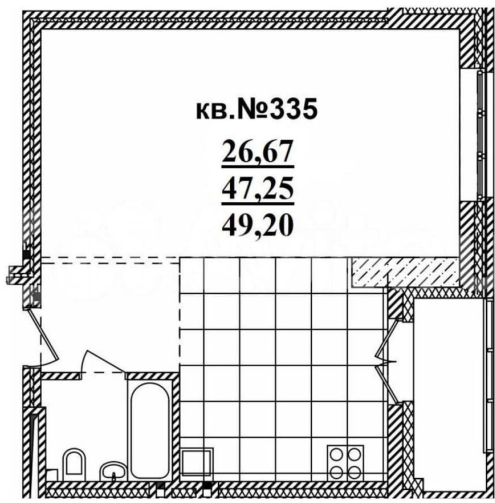

Улица

[площадь Кирова](#)

Квартира

Общая площадь

49.2 м²

Этаж

2/19

Детали объекта

Описание

Продается квартира студия площадью 49.20 м² на 2 этаже в ЖК «Римский квартал»

для заметок

Move.ru - вся недвижимость России