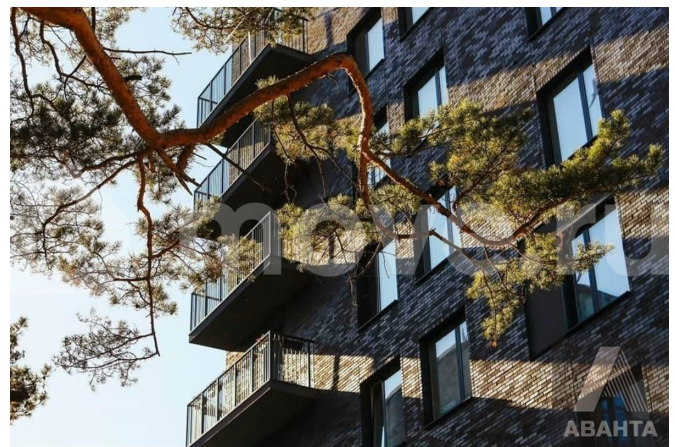

Создано: 08.02.2026 в 22:21

Обновлено: 09.04.2026 в 22:25

Новосибирская область, Новосибирск,
Дачное ш, стр. 20

21 692 000 ₺

Новосибирская область, Новосибирск, Дачное ш, стр. 20

Улица

[шоссе Дачное](#)

Квартира

Общая площадь

48 м²

Этаж

11/11

Детали объекта

Тип сделки

Продам

Раздел

[Квартиры](#)

Ремонт

с отделкой

Квартира в новостройке

да

Описание

Студия: 48,00 кв.м., 11 этаж в комплексе Flora&Fauna, 14 очередь, корп.18а, сдача: 2кв. , этажей: 11, адрес Новосибирск г., Дачное шос., , Застройщик: Сибирские Жилые Кварталы.

<https://novosibirsk.move.ru/objects/9289214681>

ОТДЕЛ ПРОДАЖ «АВАНТА»
НОВОСТРОЙКИ, Риелтор
89251234567

для заметок