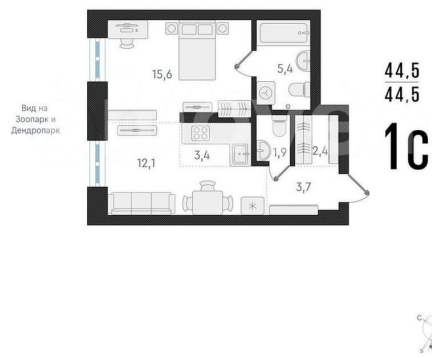

сквер, буквально через дорогу — Дендрологический парк. Центр города и зелёное окружение — согласитесь, необычное и редкое сочетание, не свойственное большому городу с индустриальной историей. Жилой комплекс «Русское солнце» — это шесть домов, каждый из которых уникален, у каждого — своё имя и свой характер. В целом же весь проект объединён национальными историческими цитатами, которые гармонично связаны с самыми современными архитектурными решениями