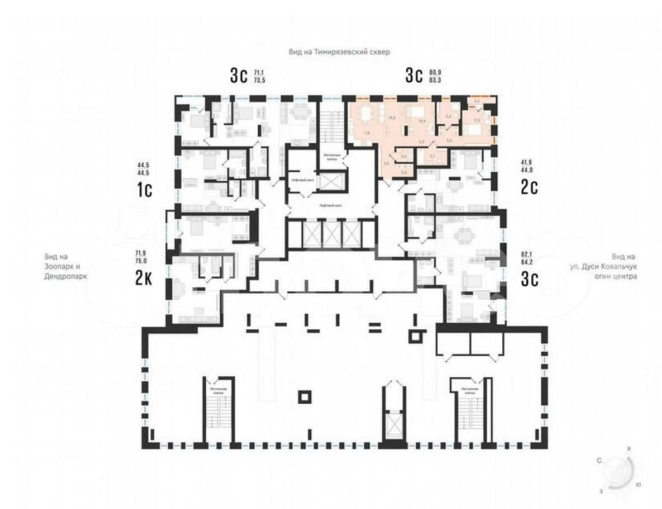

🕒 Создано: 04.04.2026 в 22:34

🔄 Обновлено: 04.04.2026 в 22:34

Новосибирская область, Новосибирск, ул.

Плановая, стр. 2

10 350 000 ₪

Новосибирская область, Новосибирск, ул. Плановая, стр. 2

Улица

[улица Плановая](#)

Квартира

Общая площадь

44.5 м²

Этаж

3/29

Детали объекта

Тип сделки

Продам

Раздел

[Квартиры](#)

Ремонт

с отделкой

Квартира в новостройке

да

Описание

Проект «Русское солнце» расположен в центральной части Новосибирска, в бойком, оживлённом месте, между улицами Плановой и Вавилова, рядом с экологической границей города — районом Новосибирского зоопарка. Совсем недалеко находится Тимирязевский

<https://novosibirsk.move.ru/objects/9293288302>

ООО СЗ «Квартал», ГК Стрижи

89251234567

для заметок