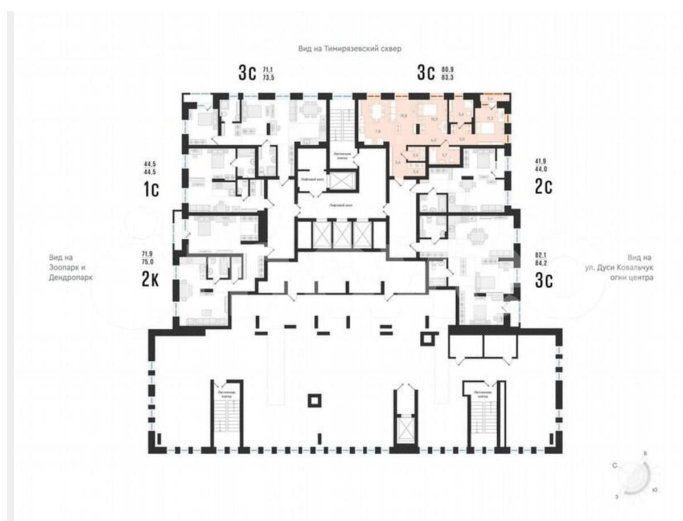

сквер, буквально через дорогу — Дендрологический парк. Центр города и зелёное окружение — согласитесь, необычное и редкое сочетание, не свойственное большому городу с индустриальной историей. Жилой комплекс «Русское солнце» — это шесть домов, каждый из которых уникален, у каждого — своё имя и свой характер. В целом же весь проект объединён национальными историческими цитатами, которые гармонично связаны с самыми современными архитектурными решениями