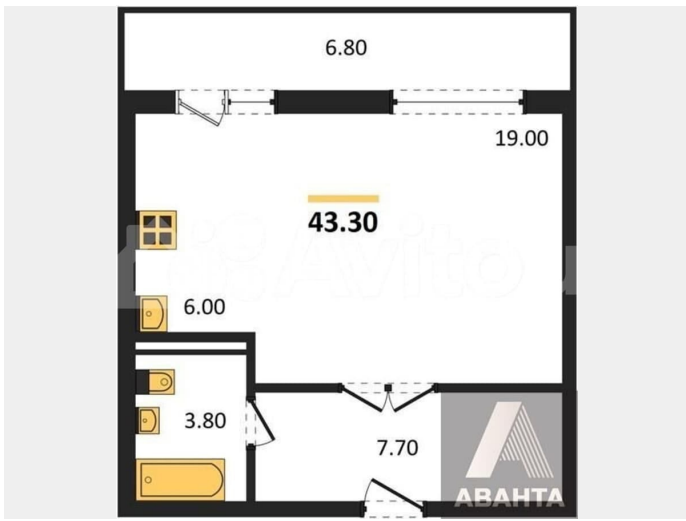

ОТДЕЛ ПРОДАЖ «АВАНТА»
НОВОСТРОЙКИ, Риелтор
89251234567

для заметок

Квартира

Общая площадь

43.3 м²

Этаж

6/9

Детали объекта

Описание

Студия: 43,30 кв.м., 6 этаж в комплексе Родина, 2 очередь, корп.5, сдача: 3кв. , этажей: 9, адрес Краснообск рп, д. 5, Застройщик: СДС-Финанс.

Move.ru - вся недвижимость России