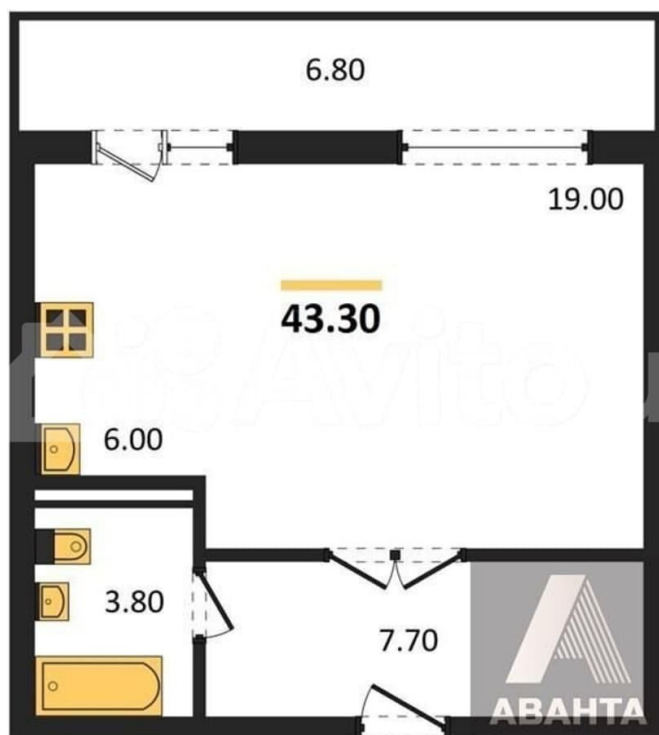

ОТДЕЛ ПРОДАЖ «АВАНТА»
НОВОСТРОЙКИ, Риелтор
89251234567

для заметок

Квартира

Общая площадь

43.3 м²

Этаж

6/9

Детали объекта

Описание

Студия: 43,30 кв.м., 6 этаж в комплексе Родина, 2 очередь, корп.5, сдача: 3кв. , этажей: 9, адрес Краснообск рп, д. 5, Застройщик: СДС-Финанс.

Move.ru - вся недвижимость России