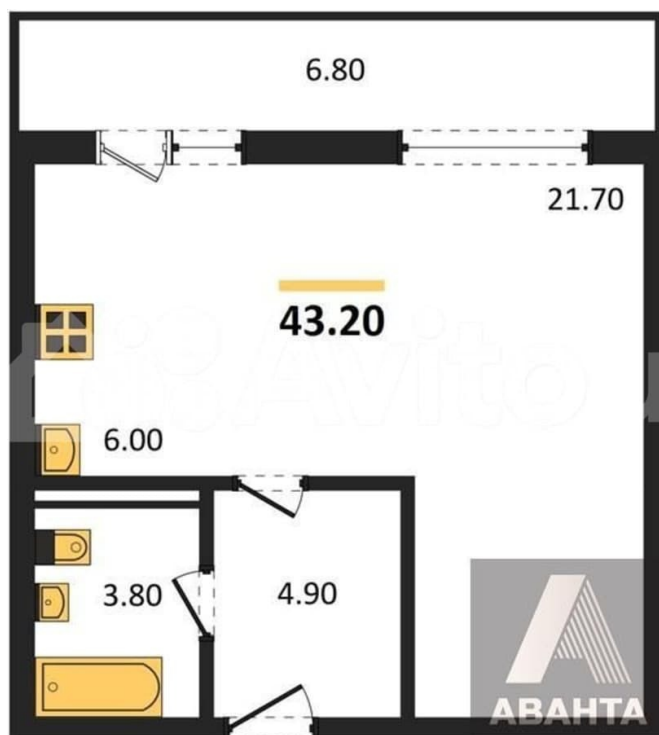

🕒 Создано: 13.02.2026 в 22:36

🔄 Обновлено: 09.04.2026 в 22:27

Новосибирская область, Новосибирский район, рабочий поселок Краснообск

5 810 800 ₺

Новосибирская область, Новосибирский район, рабочий поселок Краснообск

Квартира

Общая площадь

43.2 м²

Этаж

9/9

Детали объекта

Тип сделки

Продам

Раздел

[Квартиры](#)

Ремонт

без отделки

Квартира в новостройке

да

Описание

Студия: 43,20 кв.м., 9 этаж в комплексе Родина, 2 очередь, корп.5, сдача: 3кв. , этажей: 9, адрес Краснообск рп, д. 5, Застройщик: СДС-Финанс.

<https://novosibirsk.move.ru/objects/9289812003>

ОТДЕЛ ПРОДАЖ «АВАНТА»
НОВОСТРОЙКИ, Риелтор
89251234567

для заметок