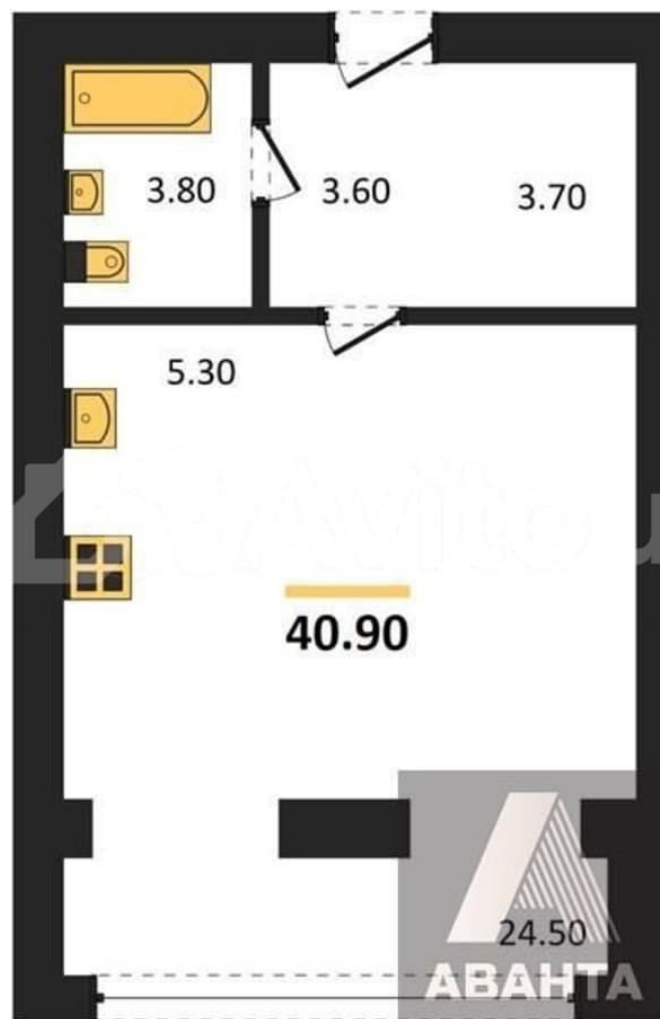

### Квартира

Общая площадь

40.9 м<sup>2</sup>

Этаж

4/8

### Описание

Студия: 40,90 кв.м., 4 этаж в комплексе Фламинго, 2 очередь, корп.28, сдача: 2 кв. , этажей: 8, адрес Элитный п., Фламинго ул., д. 12, Застройщик: Новосибирский квартал.