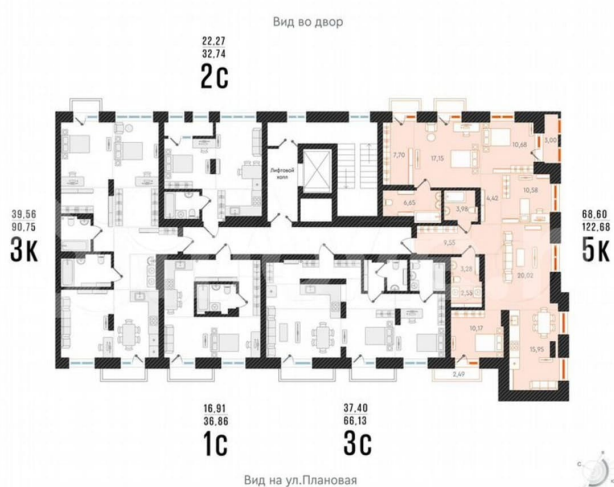

сквер, буквально через дорогу — Дендрологический парк. Центр города и зелёное окружение — согласитесь, необычное и редкое сочетание, не свойственное большому городу с индустриальной историей. Жилой комплекс «Русское солнце» — это шесть домов, каждый из которых уникален, у каждого — своё имя и свой характер. В целом же весь проект объединён национальными историческими цитатами, которые гармонично связаны с самыми современными архитектурными решениями