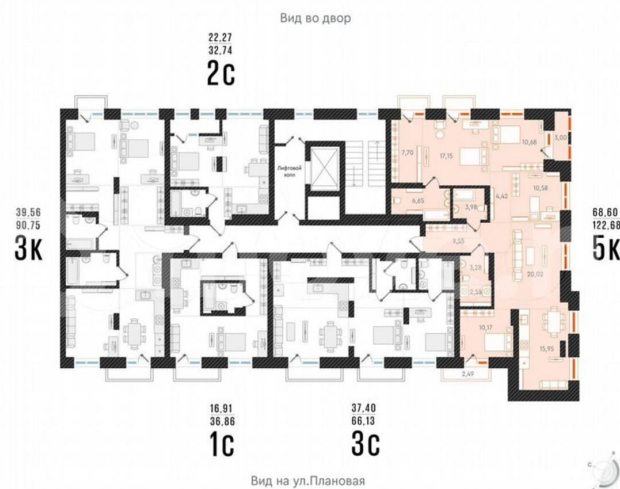

🕒 Создано: 24.03.2026 в 22:40

🔄 Обновлено: 15.04.2026 в 22:42

Новосибирская область, Новосибирск, ул.

Плановая, стр. 6

9 930 000 ₹

Новосибирская область, Новосибирск, ул. Плановая, стр. 6

Улица

[улица Плановая](#)

Квартира

Общая площадь

39.3 м²

Этаж

8/8

Детали объекта

Тип сделки

Продам

Раздел

[Квартиры](#)

Ремонт

с отделкой

Квартира в новостройке

да

Описание

Проект «Русское солнце» расположен в центральной части Новосибирска, в бойком, оживлённом месте, между улицами Плановой и Вавилова, рядом с экологической границей города — районом Новосибирского зоопарка. Совсем недалеко находится Тимирязевский

<https://novosibirsk.move.ru/objects/9292450517>

ООО СЗ «Квартал», ГК Стрижи

89251234567

для заметок