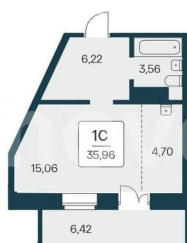

[улица Ипподромская](#)

Квартира

Общая площадь

36 м²

Этаж

9/25

Детали объекта

Тип сделки

Внутренний двор

ПЛАН 4-17 ЭТАЖА
2 секция

Move.ru - вся недвижимость России