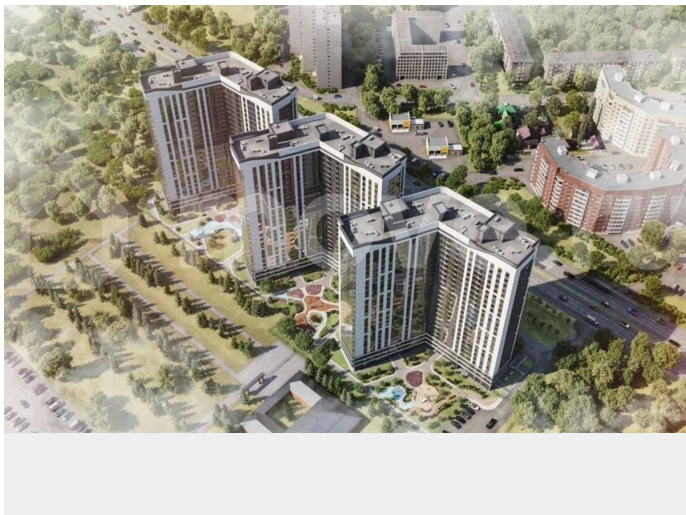

Продам

Раздел

[Квартиры](#)

Квартира в новостройке

да

Описание

«В продаже Студия, площадью 35.96, под номером 1210 в новом Доме ЖК «Сакура парк».» Сакура парк - это квартал из трех 25-этажных домов комфорт-класса, расположенный в новом центре, в шаговой доступности от станции метро «Октябрьская». Камерное благоустройство каждого двора соседствует с зеленым

<https://novosibirsk.move.ru/objects/9289547375>

**Отдел продаж, Застройщик Расцветай
89251234567**

для заметок

парком «Аллея городов». Освещение территории, тихий приватный двор, доступная центральная инфраструктура и транспортные развязки формируют комфортные условия для жизни. А ближайшее расположение центра Сибирь-Хоккайдо позволяет окунуться в философию и культуру Японии и разнообразить свой досуг. Большой торгово-развлекательный центр «Аура» находится непосредственно рядом с комплексом, буквально в 5 минутах ходьбы. Более 100 магазинов, детский развлекательный центр, рестораны, фуд-корт и многозальный кинотеатр. Концепция благоустройства, разработанная дизайнерским бюро, отвечает всем запросам современного городского жителя. Соседство с зеленым парком, спортивные и детские площадки, уютные места для отдыха— все, что нужно для комфорта вашей жизни! Квартал Сакура парк - это воплощение комфорта и сбалансированной жизни в тандеме с природой.