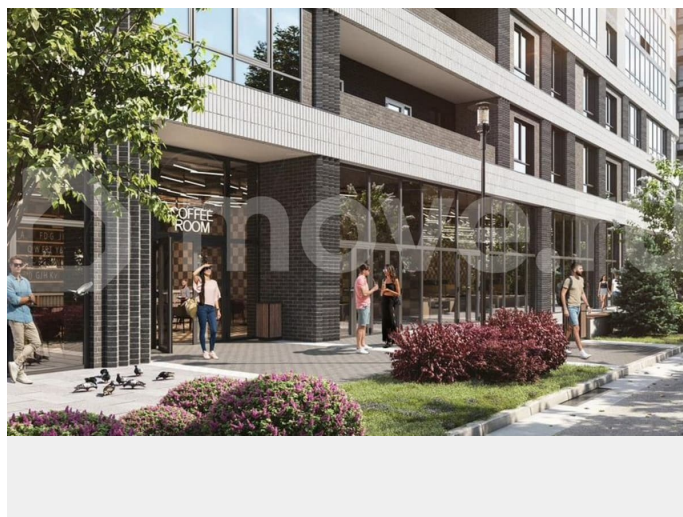

ПЛАН 4-17 ЭТАЖА
2 секция