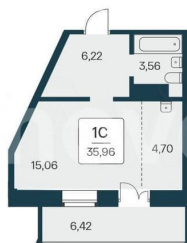

Квартира

Общая площадь

36 м²

Этаж

7/25

Детали объекта

Тип сделки

Продам

Внутренний двор

ПЛАН 4-17 ЭТАЖА
2 секция

Move.ru - вся недвижимость России