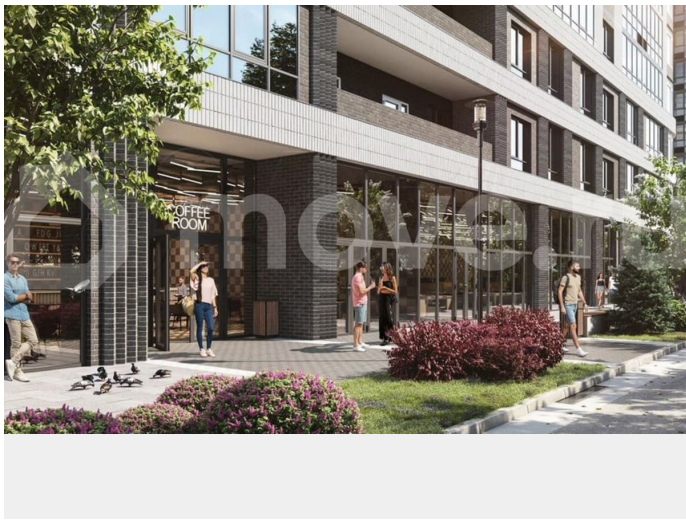

## Описание

«В продаже Студия, площадью 35.96, под номером 1252 в новом Доме ЖК «Сакура парк».» Сакура парк - это квартал из трех 25-этажных домов комфорт-класса, расположенный в новом центре, в шаговой доступности от станции метро «Октябрьская». Камерное благоустройство каждого двора соседствует с зеленым

<https://novosibirsk.move.ru/objects/9289208366>

Отдел продаж, Застройщик Расцветай  
**89251234567**

для заметок

парком «Аллея городов». Освещение территории, тихий приватный двор, доступная центральная инфраструктура и транспортные развязки формируют комфортные условия для жизни. А ближайшее расположение центра Сибирь-Хоккайдо позволяет окунуться в философию и культуру Японии и разнообразить свой досуг. Большой торгово-развлекательный центр «Аура» находится непосредственно рядом с комплексом, буквально в 5 минутах ходьбы. Более 100 магазинов, детский развлекательный центр, рестораны, фуд-корт и многозальный кинотеатр. Концепция благоустройства, разработанная дизайнерским бюро, отвечает всем запросам современного городского жителя. Соседство с зеленым парком, спортивные и детские площадки, уютные места для отдыха— все, что нужно для комфорта вашей жизни! Квартал Сакура парк - это воплощение комфорта и сбалансированной жизни в тандеме с природой.