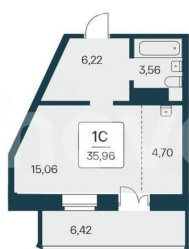

парком «Аллея городов». Освещение территории, тихий приватный двор, доступная центральная инфраструктура и транспортные развязки формируют комфортные условия для жизни. А ближайшее расположение центра Сибирь-Хоккайдо позволяет окунуться в философию и культуру Японии и разнообразить свой досуг. Большой торгово-развлекательный центр «Аура» находится непосредственно рядом с комплексом, буквально в 5 минутах ходьбы. Более 100 магазинов, детский развлекательный центр, рестораны, фуд-корт и многозальный кинотеатр. Концепция благоустройства, разработанная дизайнерским бюро, отвечает всем запросам современного городского жителя. Соседство с зеленым парком, спортивные и детские площадки, уютные места для отдыха— все, что нужно для комфорта вашей жизни! Квартал Сакура парк - это воплощение комфорта и сбалансированной жизни в тандеме с природой.