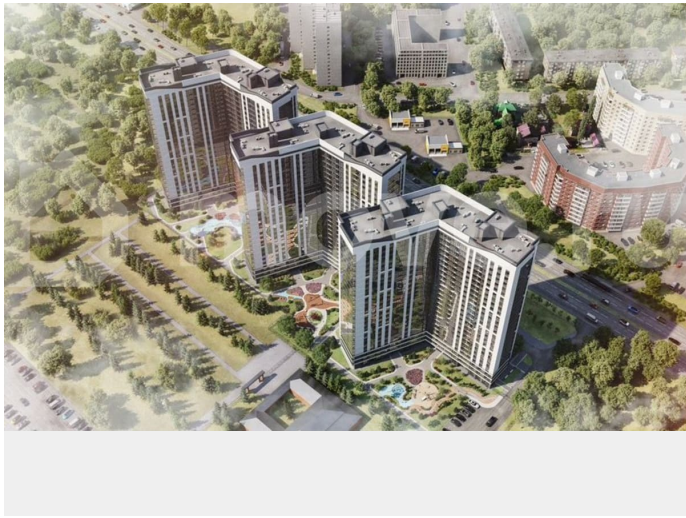

## Описание

«В продаже Студия, площадью 35.96, под номером 1252 в новом Доме ЖК «Сакура парк».» Сакура парк - это квартал из трех 25-этажных домов комфорт-класса, расположенный в новом центре, в шаговой доступности от станции метро «Октябрьская». Камерное благоустройство каждого двора соседствует с зеленым

<https://novosibirsk.move.ru/objects/9289208366>

Отдел продаж, Застройщик Расцветай  
**89251234567**

для заметок

парком «Аллея городов». Освещение территории, тихий приватный двор, доступная центральная инфраструктура и транспортные развязки формируют комфортные условия для жизни. А ближайшее расположение центра Сибирь-Хоккайдо позволяет окунуться в философию и культуру Японии и разнообразить свой досуг. Большой торгово-развлекательный центр «Аура» находится непосредственно рядом с комплексом, буквально в 5 минутах ходьбы. Более 100 магазинов, детский развлекательный центр, рестораны, фуд-корт и многозальный кинотеатр. Концепция благоустройства, разработанная дизайнерским бюро, отвечает всем запросам современного городского жителя. Соседство с зеленым парком, спортивные и детские площадки, уютные места для отдыха— все, что нужно для комфорта вашей жизни! Квартал Сакура парк - это воплощение комфорта и сбалансированной жизни в тандеме с природой.