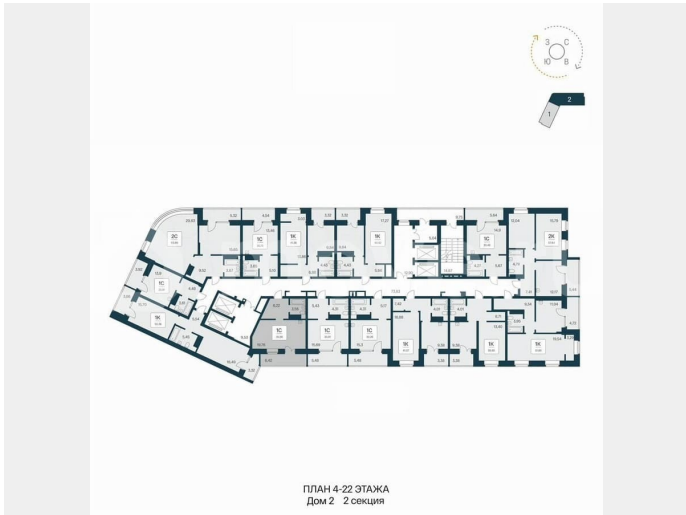

Раздел

[Квартиры](#)

Квартира в новостройке

да

Описание

«В продаже Студия, площадью 35.9, под номером 746 в новом Доме ЖК «Сакура парк».» Сакура парк - это квартал из трех 25-этажных домов комфорт-класса, расположенный в новом центре, в шаговой доступности от станции метро «Октябрьская». Камерное благоустройство каждого двора соседствует с зеленым

ПЛАН 4-22 ЭТАЖА
Дом 2 2 секция

Move.ru - вся недвижимость России