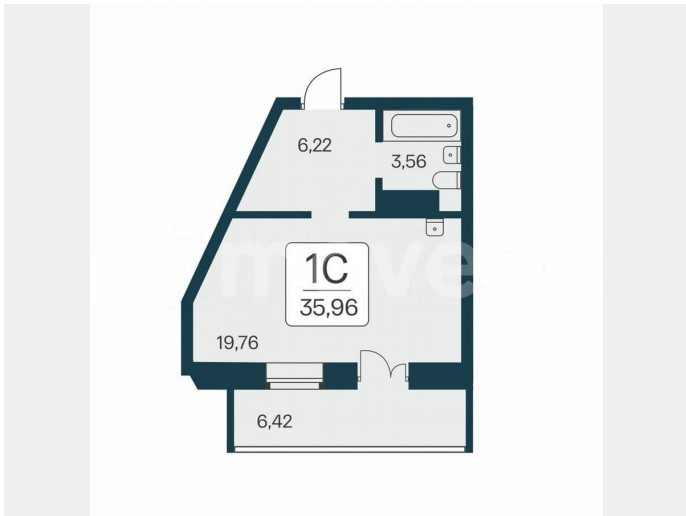

Квартира

Общая площадь

35.9 м²

Этаж

12/25

Детали объекта

Тип сделки

Продам

Раздел

[Квартиры](#)

Квартира в новостройке

да

Описание

«В продаже Студия, площадью 35.9, под номером 746 в новом Доме ЖК «Сакура парк».» Сакура парк - это квартал из трех 25-этажных домов комфорт-класса, расположенный в новом центре, в шаговой доступности от станции метро «Октябрьская». Камерное благоустройство каждого двора соседствует с зеленым

ПЛАН 4-22 ЭТАЖА
Дом 2 2 секция

Move.ru - вся недвижимость России