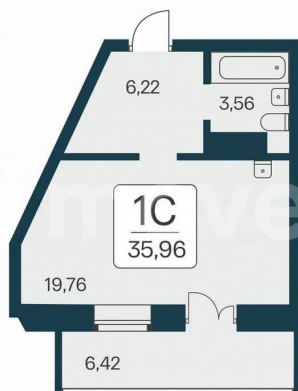

парком «Аллея городов». Освещение территории, тихий приватный двор, доступная центральная инфраструктура и транспортные развязки формируют комфортные условия для жизни. А ближайшее расположение центра Сибирь-Хоккайдо позволяет окунуться в философию и культуру Японии и разнообразить свой досуг. Большой торгово-развлекательный центр «Аура» находится непосредственно рядом с комплексом, буквально в 5 минутах ходьбы. Более 100 магазинов, детский развлекательный центр, рестораны, фуд-корт и многозальный кинотеатр. Концепция благоустройства, разработанная дизайнерским бюро, отвечает всем запросам современного городского жителя. Соседство с зеленым парком, спортивные и детские площадки, уютные места для отдыха— все, что нужно для комфорта вашей жизни! Квартал Сакура парк - это воплощение комфорта и сбалансированной жизни в тандеме с природой.