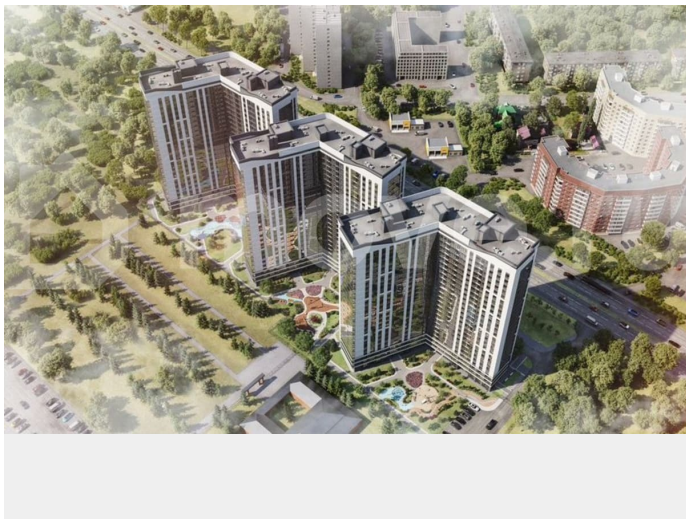

## Описание

«В продаже Студия, площадью 35.8, под номером 788 в новом Доме ЖК «Сакура парк».» Сакура парк - это квартал из трех 25-этажных домов комфорт-класса, расположенный в новом центре, в шаговой доступности от станции метро «Октябрьская». Камерное благоустройство каждого двора соседствует с зеленым

<https://novosibirsk.move.ru/objects/9289319299>

Отдел продаж, Застройщик Расцветай  
**89251234567**

для заметок

парком «Аллея городов». Освещение территории, тихий приватный двор, доступная центральная инфраструктура и транспортные развязки формируют комфортные условия для жизни. А ближайшее расположение центра Сибирь-Хоккайдо позволяет окунуться в философию и культуру Японии и разнообразить свой досуг. Большой торгово-развлекательный центр «Аура» находится непосредственно рядом с комплексом, буквально в 5 минутах ходьбы. Более 100 магазинов, детский развлекательный центр, рестораны, фуд-корт и многозальный кинотеатр. Концепция благоустройства, разработанная дизайнерским бюро, отвечает всем запросам современного городского жителя. Соседство с зеленым парком, спортивные и детские площадки, уютные места для отдыха— все, что нужно для комфорта вашей жизни! Квартал Сакура парк - это воплощение комфорта и сбалансированной жизни в тандеме с природой.