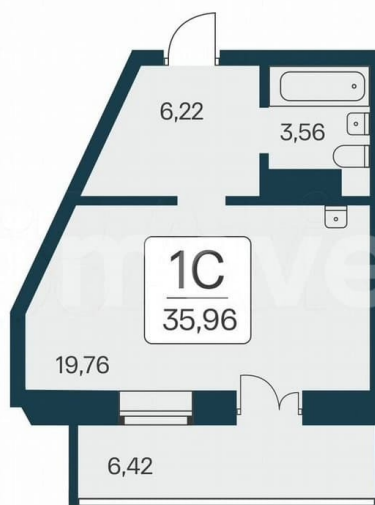

🕒 Создано: 09.02.2026 в 22:20

🔄 Обновлено: 02.04.2026 в 22:22

Новосибирская область, Новосибирск, ул.
Ипподромская, стр. 2

7 750 000 ₪

Новосибирская область, Новосибирск, ул. Ипподромская, стр.
2

Улица

[улица Ипподромская](#)

Квартира

Общая площадь

35.8 м²

Этаж

15/25

Детали объекта

Тип сделки

Продам

Раздел

[Квартиры](#)

Квартира в новостройке

да

Описание

«В продаже Студия, площадью 35.8, под номером 788 в новом Доме ЖК «Сакура парк».» Сакура парк - это квартал из трех 25-этажных домов комфорт-класса, расположенный в новом центре, в шаговой доступности от станции метро «Октябрьская». Камерное благоустройство каждого двора соседствует с зеленым

<https://novosibirsk.move.ru/objects/9289319299>

Отдел продаж, Застройщик Расцветай
89251234567

для заметок