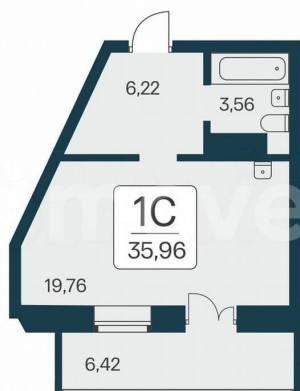

Квартира

Общая площадь

35.6 м²

Этаж

21/25

Детали объекта

Тип сделки

Продам

Раздел

[Квартиры](#)

Квартира в новостройке

да

Описание

«В продаже Студия, площадью 35.6, под номером 872 в новом Доме ЖК «Сакура парк».» Сакура парк – это квартал из трех 25-этажных домов комфорт-класса, расположенный в новом центре, в шаговой доступности от станции метро «Октябрьская». Камерное благоустройство каждого двора соседствует с зеленым

ПЛАН 4-22 ЭТАЖА
Дом 2 2 секция

Move.ru - вся недвижимость России