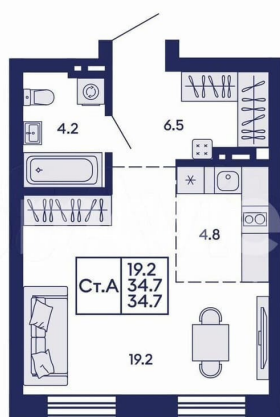

Система контроля доступа со смарт-картами на въезде, в подъездах и паркинге.

Круглосуточное видеонаблюдение во дворе, лифтах и во всех местах общего пользования.