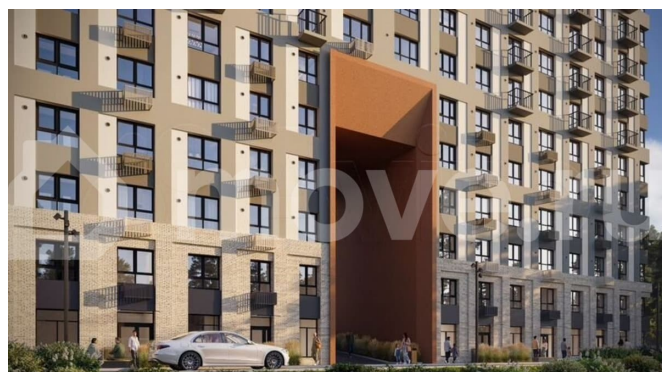

Раздел

[Квартиры](#)

Ремонт

с отделкой

Квартира в новостройке

да

Описание

«Сила леса» — первый в Новосибирске велнес-квартал у Соснового бора. Фасады из декоративной штукатурки и облицовочного кирпича с 12-метровой аркой объединяют архитектуру с природой. Панорамное остекление и богатая инфраструктура

<https://novosibirsk.move.ru/objects/9293007083>

**ООО СЗ ВИРА НА ОКРУЖНОЙ, ВИРА
89251234567**

для заметок

создают новый стандарт жизни. УТП

Авторская архитектура: лаконичные фасады в природной палитре
Окна в пол и панорамные виды: максимум естественного света
Угловое остекление: панорамные виды на хвойный массив
Варианты отделки: свобода выбора между базовой и готовым интерьером. Лобби с авторским дизайном: просторные холлы с мягкими зонами.

Архитектура
Фасады комплекса – это тактильная и живая картина. Комбинация теплого облицовочного кирпича и фактурной штукатурки создает сложную игру света и тени. Природная палитра терракотовых, бежевых и графитовых оттенков гармонирует с лесным окружением, меняясь в зависимости от времени дня и года. Архитектура построена на принципах природного урбанизма: дома как продолжение ландшафта. Панорамное угловое остекление, окна в пол и лаконичные формы растворяют границы между интерьером и сосновым бором.