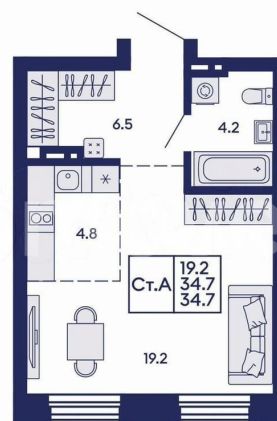

Система контроля доступа со смарт-картами на въезде, в подъездах и паркинге.

Круглосуточное видеонаблюдение во дворе, лифтах и во всех местах общего пользования.