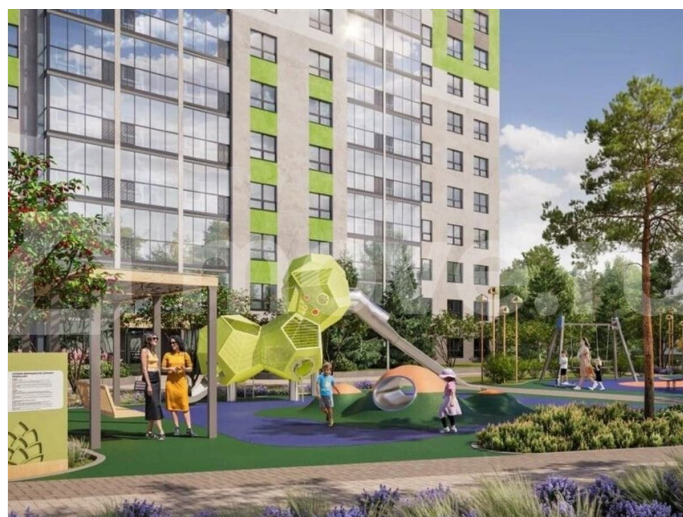

массива. Свежий воздух, тишина, ощущение комфорта и спокойствия каждый день – и все это у вас дома.