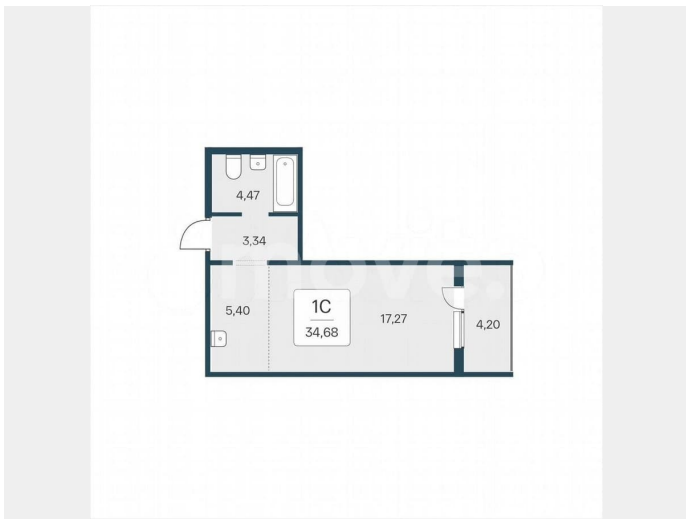

Move.ru - вся недвижимость России