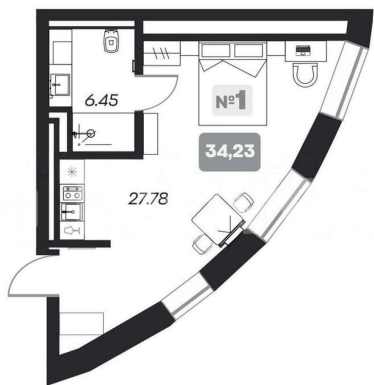

возводится квартал «АЭРОН», чтобы дать старт трансформации нового центра мегаполиса. Здесь другая, наполненная событиями жизнь: когда свобода выбирать варианты отдыха вырастает до свободы быть собой. И в этой свободе нет места маршрутам, длительностью дольше 5 минут.