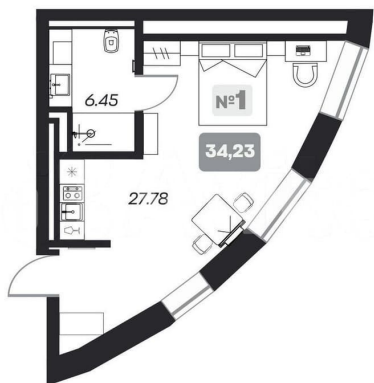

возводится квартал «АЭРОН», чтобы дать старт трансформации нового центра мегаполиса. Здесь другая, наполненная событиями жизнь: когда свобода выбирать варианты отдыха вырастает до свободы быть собой. И в этой свободе нет места маршрутам, длительностью дольше 5 минут.