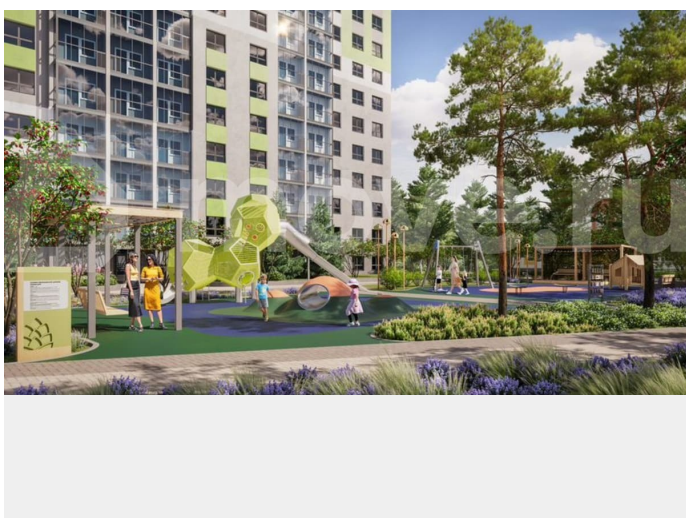

массива. Свежий воздух, тишина, ощущение комфорта и спокойствия каждый день – и все это у вас дома.