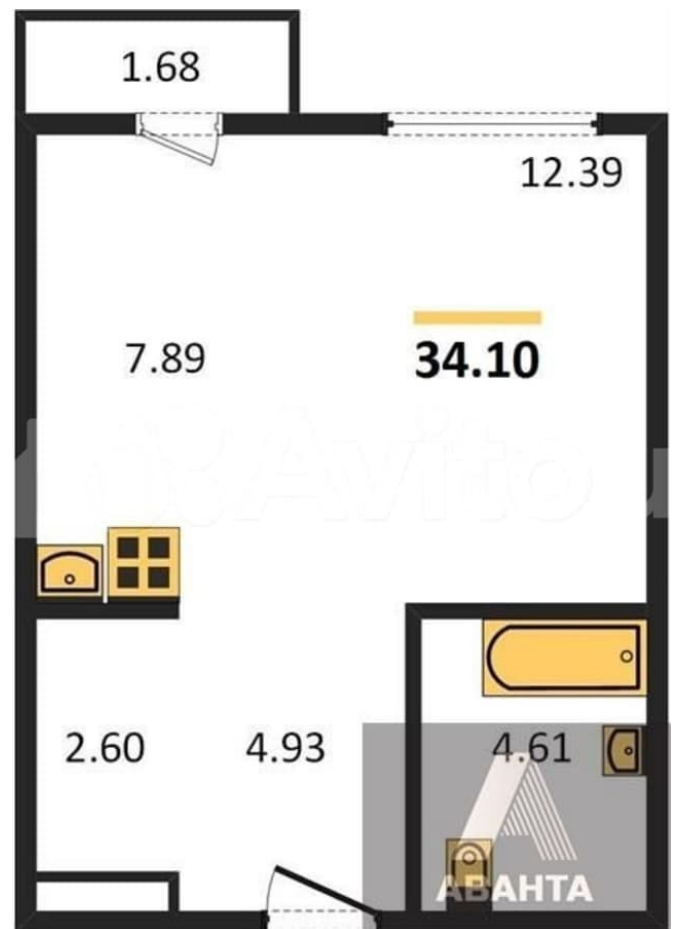

🕒 Создано: 19.02.2026 в 22:21

🔄 Обновлено: 15.04.2026 в 22:21

**Новосибирская область, Новосибирск, ул.
Василия Клевцова, 3**

4 879 105 ₽

Новосибирская область, Новосибирск, ул. Василия Клевцова,
3

Квартира

Общая площадь

34.1 м²

Этаж

1/9

Детали объекта

Тип сделки

Продам

Раздел

[Квартиры](#)

Ремонт

с отделкой

Квартира в новостройке

да

Описание

Студия: 34,10 кв.м., 1 этаж в комплексе Цивилизация, 2 очередь, корп.2, сдача: 1 кв. , этажей: 9, адрес Новосибирск г., Василия Клевцова ул., д. 3, Застройщик: Сибирь Девелопмент. Это новый жилой комплекс комфорт-класса в Калининском районе, на пересечении улиц Объединения и Б. Хмельницкого. Красивые дома в европейском

<https://novosibirsk.move.ru/objects/9290235467>

**ОТДЕЛ ПРОДАЖ «АВАНТА»
НОВОСТРОЙКИ, Риелтор
89251234567**

для заметок