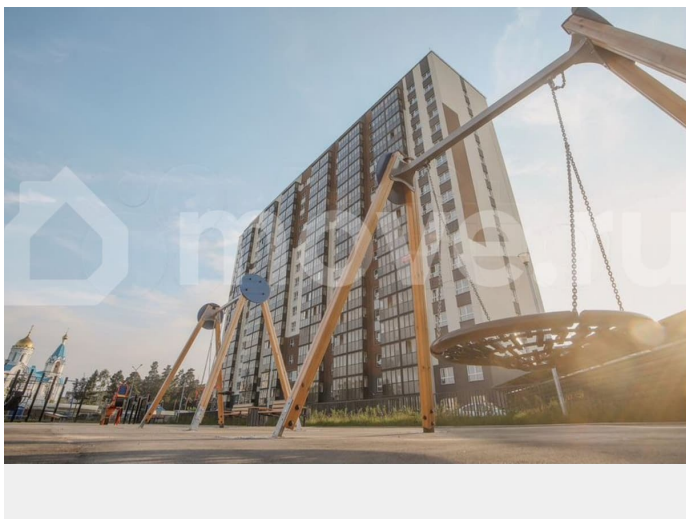

Создано: 04.04.2026 в 22:36

Обновлено: 04.04.2026 в 22:36

Новосибирская область, Новосибирский район, дачный поселок Кудряшовский, ул. Береговая, 1

4 300 000 ₪

Новосибирская область, Новосибирский район, дачный поселок Кудряшовский, ул. Береговая, 1

Улица

[улица Береговая](#)

Квартира

Общая площадь

33.8 м²

Этаж

17/17

Детали объекта

Описание

Квартал «Сосновый бор» расположен в загородном поселке Кудряшовский у самого побережья реки, в тихой местности, окруженный природой и свежим воздухом.

для заметок

Это место, где гармонично сочетаются комфорт городской жизни и близость к природе: рядом находятся вся необходимая инфраструктура, хвойный лес и река. Внутренняя территория комплекса закрыта, большой открытый паркинг располагается в безопасной удаленности от детской и спортивной площадок, зон для спокойного отдыха. На придомовой территории высажены деревья, кустарники, газон. Пространство квартала продолжается на большом и чистом пляже с благоустроенным входом, который располагается в 5 минутах пешком. В 5 минутах пешего пути — школа №25, Детская школа искусств, Ледовый дворец спорта, Храм, магазины «Магнит», «Монетка», «Мария-Ра», пункт выдачи заказов «Ozon» и остановка общественного транспорта. -ДОМ СДАН -СЕМЕЙНАЯ ИПОТЕКА ОТ 4,5% -ИПОТЕКА ДЛЯ ВСЕХ 5,9% -ИТ-ИПОТЕКА 6% -РАССРОЧКА КВАРТИРА ОТ ЗАСТРОЙЩИКА! РИЭЛТОРАМ НЕ БЕСПОКОИТЬ!