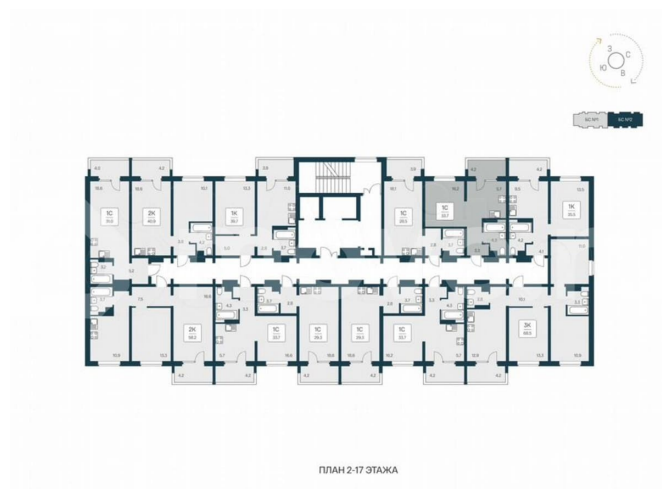

Создано: 10.02.2026 в 22:20

Обновлено: 02.04.2026 в 22:22

Новосибирская область, Новосибирский район, дачный поселок Кудряшовский, ул. Береговая, 1

4 200 000 ₹

Новосибирская область, Новосибирский район, дачный поселок Кудряшовский, ул. Береговая, 1

Улица

[улица Береговая](#)

Квартира

Общая площадь

33.8 м²

Этаж

12/17

Детали объекта

Тип сделки

Продам

Раздел

[Квартиры](#)

Квартира в новостройке

да

Описание

«В продаже Студия, площадью 33.8, под номером 332 в новом Доме ЖК «Квартал Сосновый Бор».» Квартал «Сосновый бор» расположен у самого побережья реки, в тихой местности, окруженный природой и свежим воздухом. В шаговой доступности школа, детский сад, магазины, остановка

<https://novosibirsk.move.ru/objects/9289418992>

Отдел продаж, Застройщик Расцветай
89251234567

для заметок