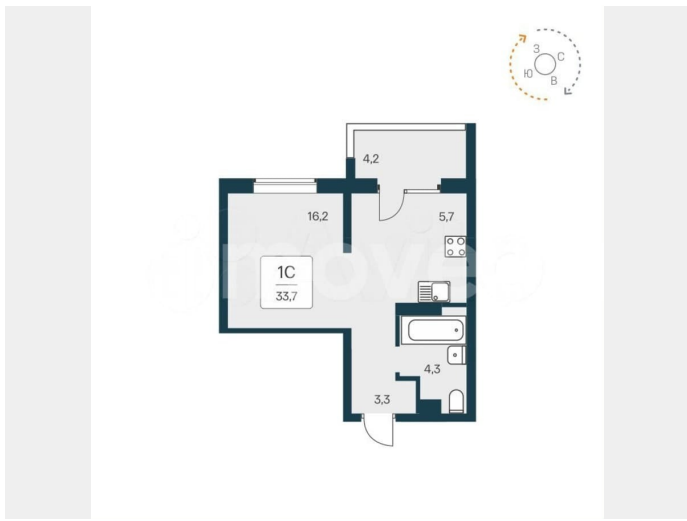

Move.ru - вся недвижимость России