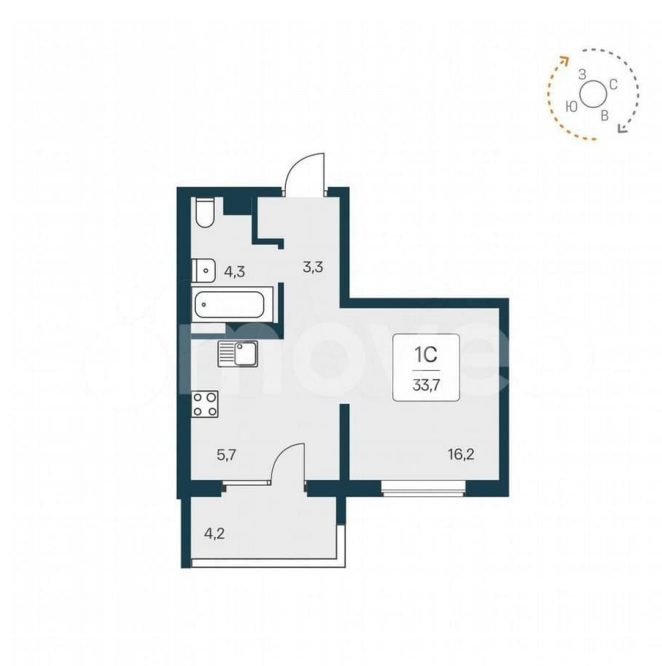

Создано: 28.03.2026 в 22:27

Обновлено: 28.03.2026 в 22:27

Новосибирская область, Новосибирский район, дачный поселок Кудряшовский, ул. Береговая, 1

4 300 000 ₪

Новосибирская область, Новосибирский район, дачный поселок Кудряшовский, ул. Береговая, 1

Улица

[улица Береговая](#)

Квартира

Общая площадь

33.7 м²

Этаж

14/17

Детали объекта

Тип сделки

Продам

Раздел

[Квартиры](#)

Ремонт

с отделкой

Квартира в новостройке

да

Описание

Код объекта: 1935414. Квартал «Сосновый бор» расположен у самого побережья реки, в тихой местности, окруженный природой и свежим воздухом. В шаговой доступности

<https://novosibirsk.move.ru/objects/9292673097>

Новостройки нашего города, Риелтор
89251234567

для заметок