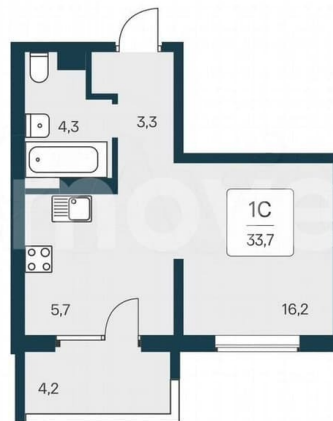

Создано: 12.02.2026 в 22:21

Обновлено: 09.04.2026 в 22:21

Новосибирская область, Новосибирский район, дачный поселок Кудряшовский, ул. Береговая, 1

4 200 000 ₪

Новосибирская область, Новосибирский район, дачный поселок Кудряшовский, ул. Береговая, 1

Улица

[улица Береговая](#)

Квартира

Общая площадь

33.7 м²

Этаж

12/17

Детали объекта

Тип сделки

Продам

Раздел

[Квартиры](#)

Квартира в новостройке

да

Описание

«В продаже Студия, площадью 33.7, под номером 135 в новом Доме ЖК «Квартал Сосновый Бор».» Квартал «Сосновый бор» расположен у самого побережья реки, в тихой местности, окруженный природой и свежим воздухом. В шаговой доступности школа, детский сад, магазины, остановка

<https://novosibirsk.move.ru/objects/9289689883>

Отдел продаж, Застройщик Расцветай
89251234567

для заметок