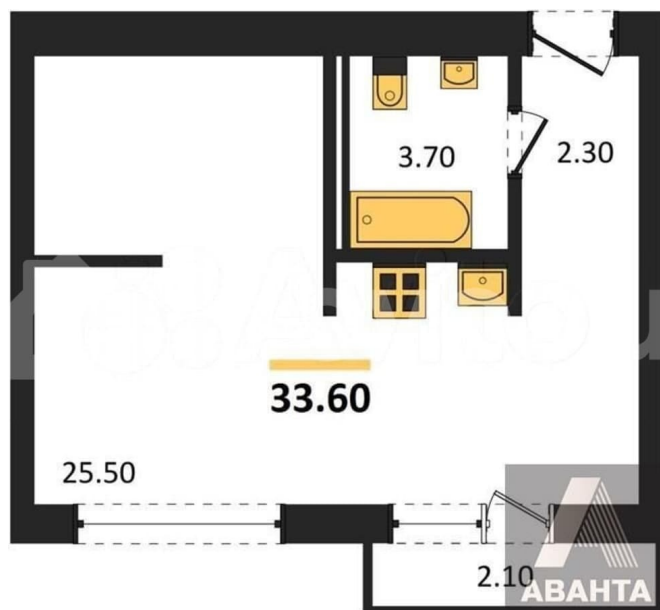

🕒 Создано: 06.02.2026 в 22:20

🔄 Обновлено: 09.04.2026 в 22:28

**Новосибирская область, Новосибирск, ул.
Лебедевского, стр. 1**

7 640 000 ₹

Новосибирская область, Новосибирск, ул. Лебедевского, стр.
1

Улица

[улица Лебедевского](#)

Квартира

Общая площадь

33.6 м²

Этаж

9/12

Детали объекта

Тип сделки

Продам

Раздел

[Квартиры](#)

Ремонт

с отделкой

Квартира в новостройке

да

Описание

Студия: 33,60 кв.м., 9 этаж в комплексе
Квартал Лебедевский, 1 очередь, корп.1,
сдача: 2 кв. , этажей: 12, адрес Новосибирск
г., Лебедевского ул., , Застройщик: Брусника.

<https://novosibirsk.move.ru/objects/9289015658>

**ОТДЕЛ ПРОДАЖ «АВАНТА»
НОВОСТРОЙКИ, Риелтор
89251234567**

для заметок