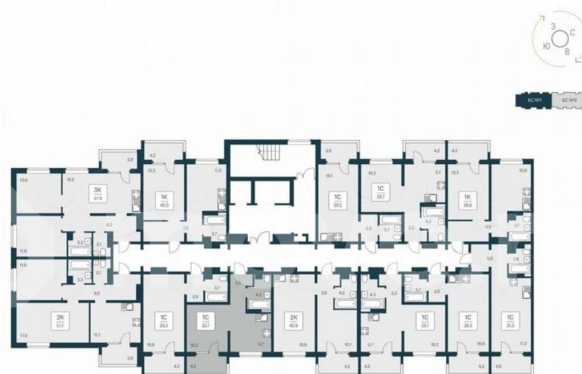

общественного транспорта. Квартал состоит из семи 17-этажных крупнопанельных домов с природными оттенками фасадов, благоустроенной территорией, детскими и спортивными площадками.