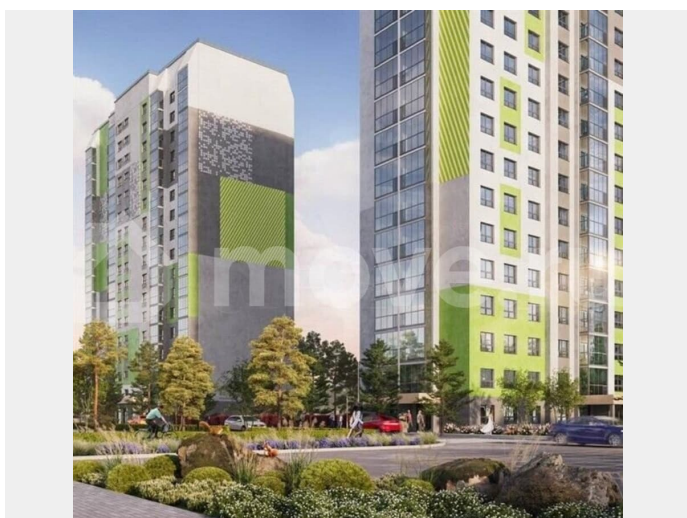

массива. Свежий воздух, тишина, ощущение комфорта и спокойствия каждый день – и все это у вас дома.