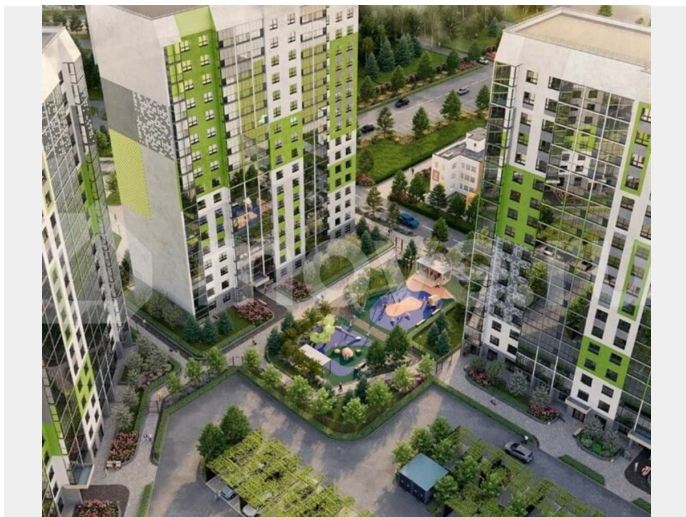

Move.ru - вся недвижимость России