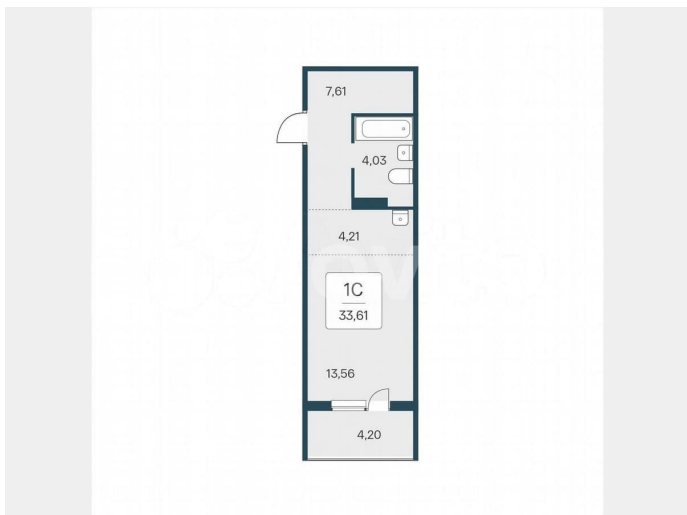

массива. Свежий воздух, тишина, ощущение комфорта и спокойствия каждый день – и все это у вас дома.