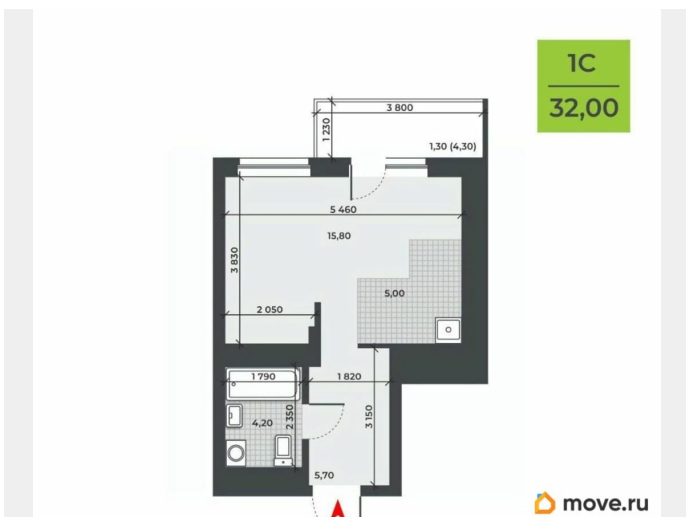

Курчатова.