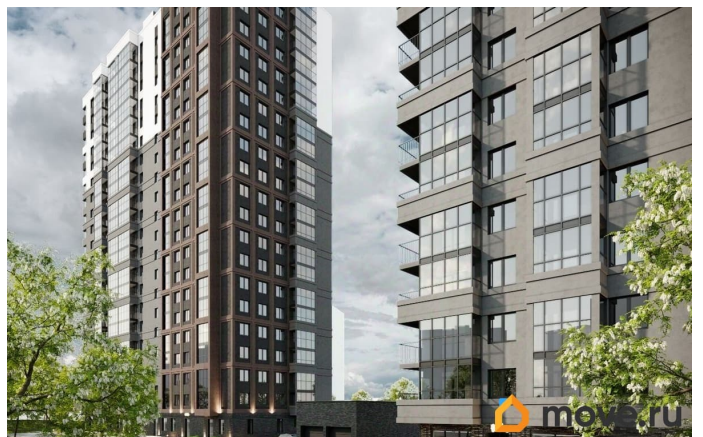

Курчатова.