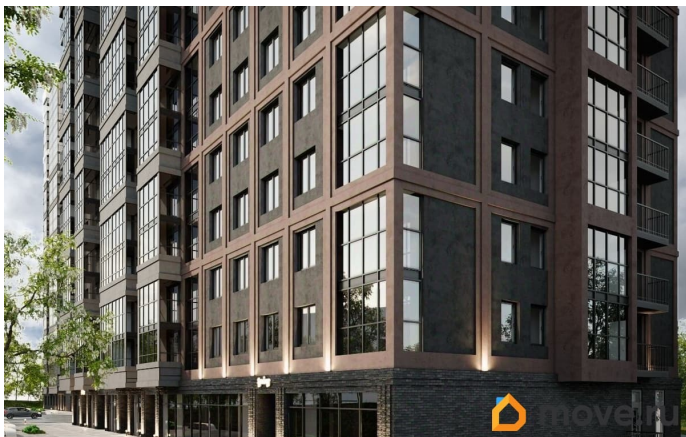

Курчатова.