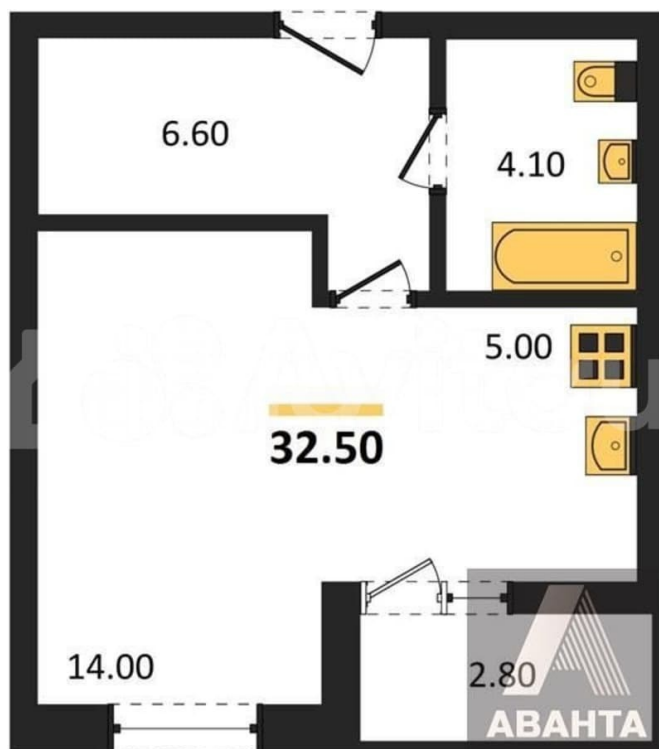

🕒 Создано: 08.02.2026 в 22:21

🔄 Обновлено: 09.04.2026 в 22:25

Новосибирская область, Новосибирск, ул.
Новоуральская, стр. 3

6 350 000 ₪

Новосибирская область, Новосибирск, ул. Новоуральская,
стр. 3

Улица

[улица Новоуральская](#)

Квартира

Общая площадь

32.5 м²

Этаж

6/9

Детали объекта

Тип сделки

Продам

Раздел

[Квартиры](#)

Ремонт

с отделкой

Квартира в новостройке

да

Описание

Студия: 32,50 кв.м., 6 этаж в комплексе
Поколение, 3 очередь, корп.3, сдача: 3кв. ,
этажей: 9, адрес Новосибирск г.,
Новоуральская ул., д. 3 стр, Застройщик:
ГринАгроСтрой. Жилой комплекс строится в

ОТДЕЛ ПРОДАЖ «АВАНТА»
НОВОСТРОЙКИ, Риелтор
89251234567

для заметок