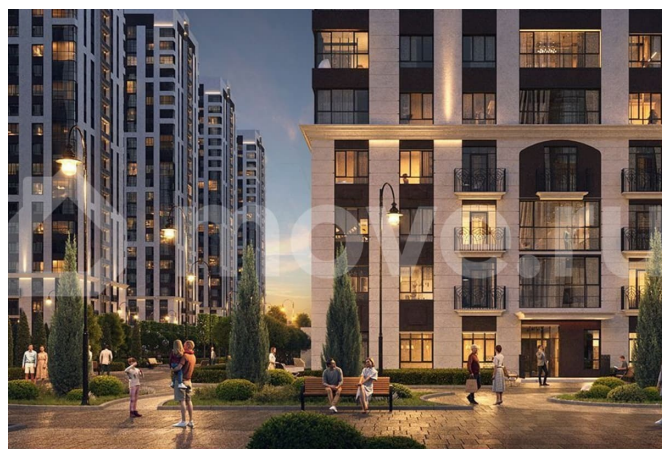

Создано: 04.04.2026 в 22:26

Обновлено: 04.04.2026 в 22:26

Новосибирская область, Новосибирск, ул.
Краузе, жк «невский»

6 083 000 ₽

Новосибирская область, Новосибирск, ул. Краузе, жк
«невский»

Улица

[улица Краузе](#)

Раздел

[Квартиры](#)

Ремонт

с отделкой

Квартира в новостройке

да

Описание

Жилой квартал комфорт-класса «Невский» - проект, передающий уникальную атмосферу Санкт-Петербурга. Одной из главных особенностей комплекса является круглогодичный закрытый паркинг на 1 270

<https://novosibirsk.move.ru/objects/9293287708>

ООО «СЗ «ЖК Невский», ТС ГРУПП |
НОВОСТРОЙКИ
89251234567

для заметок

машиномест и уличный паркинг на 518 автомобилей, предоставляя жильцам и гостям удобные условия для хранения автомобилей. На территории квартала появится Невский бульвар с лаунж-зонами, выполненный в стиле старинного проспекта, что добавит атмосферности и комфорта. В основе проекта лежит монолитно-кирпичное строительство. Проектом предусмотрена авторская архитектура, которая отражает величие наследия Санкт-Петербурга. Комплекс состоит из 14 домов, каждый дом квартала имеет уникальный рисунок фасада в стиле «новая классика». Французские балконы, фигурные карнизы, благородные цвета и фактуры — вечная классика, которая никогда не выйдет из моды.