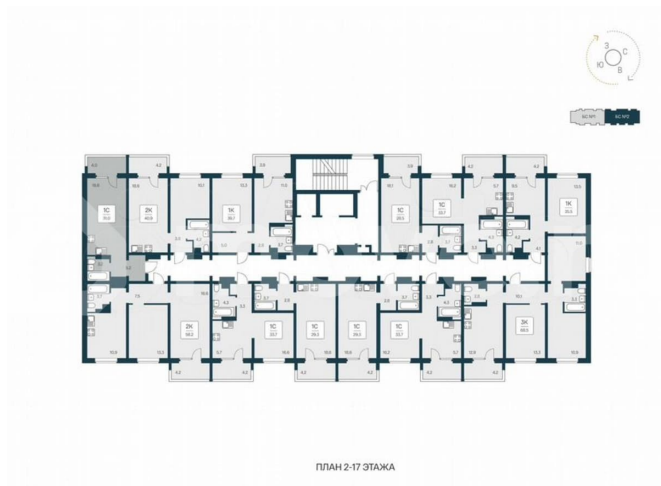

🕒 Создано: 20.02.2026 в 22:21

🔄 Обновлено: 02.04.2026 в 22:22

Новосибирская область, Новосибирский район, дачный поселок Кудряшовский, ул. Береговая, 1

3 850 000 ₪

Новосибирская область, Новосибирский район, дачный поселок Кудряшовский, ул. Береговая, 1

Улица

[улица Береговая](#)

Квартира

Общая площадь

31 м²

Этаж

7/17

Детали объекта

Тип сделки

Продам

Раздел

[Квартиры](#)

Квартира в новостройке

да

Описание

«В продаже Студия, площадью 31, под номером 280 в новом Доме ЖК «Квартал Сосновый Бор».» Квартал «Сосновый бор» расположен у самого побережья реки, в тихой местности, окруженный природой и свежим воздухом. В шаговой доступности школа, детский сад, магазины, остановка

<https://novosibirsk.move.ru/objects/9290286108>

**Отдел продаж, Застройщик Расцветай
89251234567**

для заметок