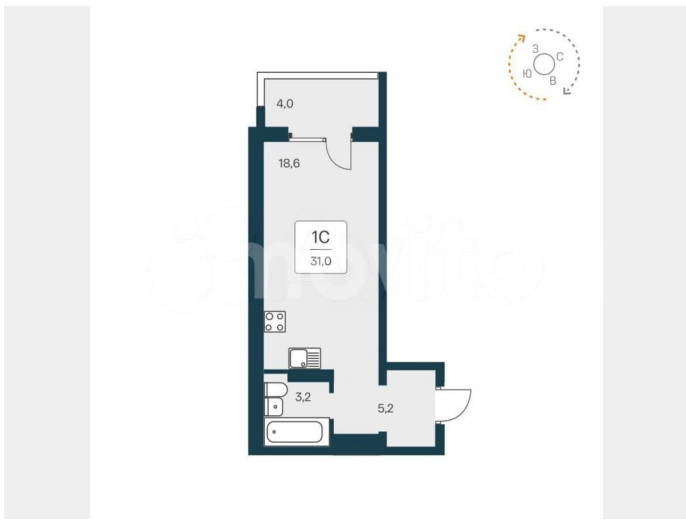

Улица

[улица Береговая](#)

Квартира

Общая площадь

31 м²

Этаж

7/17

Детали объекта

Тип сделки

Продам

Раздел

[Квартиры](#)

Квартира в новостройке

да

Описание

«В продаже Студия, площадью 31, под номером 280 в новом Доме ЖК «Квартал Сосновый Бор».» Квартал «Сосновый бор» расположен у самого побережья реки, в тихой местности, окруженный природой и свежим воздухом. В шаговой доступности школа, детский сад, магазины, остановка

ПЛАН 2-17 ЭТАЖА

Move.ru - вся недвижимость России