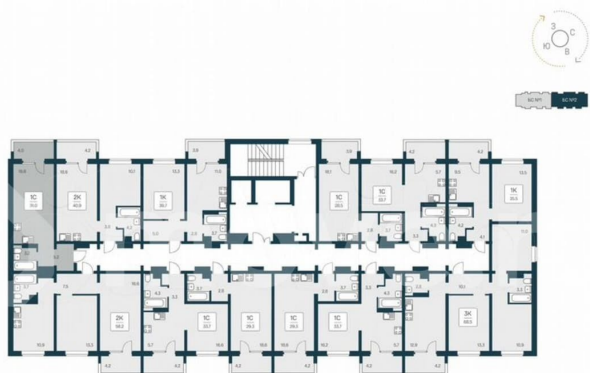

общественного транспорта. Квартал состоит из семи 17-этажных крупнопанельных домов с природными оттенками фасадов, благоустроенной территорией, детскими и спортивными площадками.