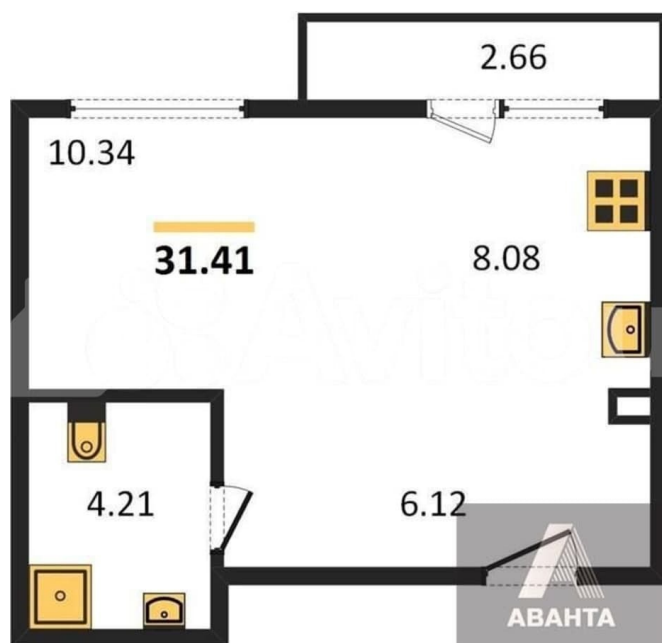

Создано: 13.02.2026 в 22:21

Обновлено: 15.04.2026 в 22:21

Новосибирская область, Новосибирск, ул.
Василия Клевцова, 3

4 715 040 ₺

Новосибирская область, Новосибирск, ул. Василия Клевцова,
3

Квартира

Общая площадь

31.4 м²

Этаж

1/9

Детали объекта

Тип сделки

Продам

Раздел

[Квартиры](#)

Ремонт

с отделкой

Квартира в новостройке

да

Описание

Студия: 31,41 кв.м., 1 этаж в комплексе
Цивилизация, 2 очередь, корп.2, сдача: 1 кв. ,
этажей: 9, адрес Новосибирск г., Василия
Клевцова ул., д. 3, Застройщик: Сибирь
Девелопмент. Это новый жилой комплекс
комфорт-класса в Калининском районе, на
пересечении улиц Объединения и Б.
Хмельницкого. Красивые дома в европейском

<https://novosibirsk.move.ru/objects/9289799642>

ОТДЕЛ ПРОДАЖ «АВАНТА»
НОВОСТРОЙКИ, Риелтор
89251234567

для заметок