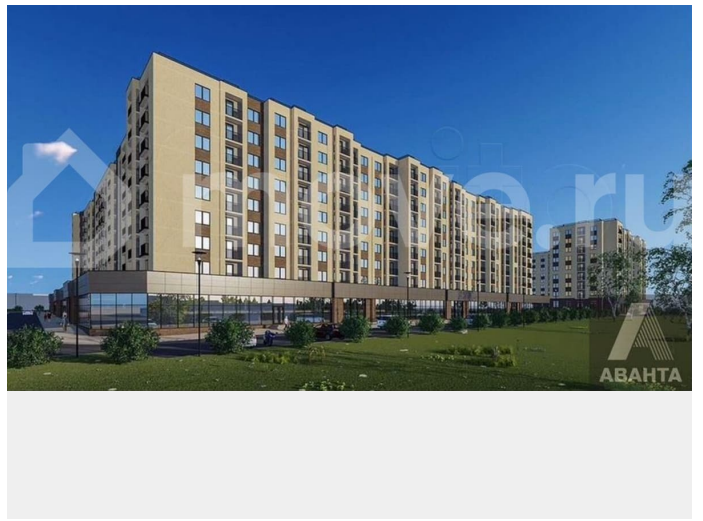

Ремонт

с отделкой

Квартира в новостройке

да

Описание

Студия: 31,41 кв.м., 1 этаж в комплексе
Цивилизация, 2 очередь, корп.2, сдача: 1 кв. ,
этажей: 9, адрес Новосибирск г., Василия
Клевцова ул., д. 3, Застройщик: Сибирь
Девелопмент. Это новый жилой комплекс
комфорт-класса в Калининском районе, на
пересечении улиц Объединения и Б.
Хмельницкого. Красивые дома в европейском

<https://novosibirsk.move.ru/objects/9289799642>

ОТДЕЛ ПРОДАЖ «АВАНТА»
НОВОСТРОЙКИ, Риелтор
89251234567

для заметок

стиле облагородят облик Калининского района и обогатят его инфраструктуру. Это основа нового цивилизованного пространства для комфортной городской жизни. Жилой комплекс располагается вблизи парка «Сосновый бор», крупных шопинг-зон. Рядом находятся 2 школы, 2 детских сада, остановка общественного транспорта (16 маршрутов). Жилой комплекс расположен в непосредственной близости к ул. Богдана Хмельницкого – одной из основных автомагистралей Новосибирска, обеспечивающей выход транспорта в центральную часть города. Два 9-этажных здания П-образной формы образуют закрытый от посторонних глаз периметр. Атмосфера покоя и обособленности достигается за счет небольшой высоты зданий и малого количества квартир на этаже. Внутренняя территория будет оформлена зелеными насаждениями и оснащена современными игровыми и спортивными площадками и зонами отдыха для жителей всех возрастов. На первых этажах зданий будет развиваться собственная инфраструктура, удобная для жителей? магазины, кафе, заведения сферы услуг, детские студии. Квартиры отличаются разнообразием планировок, просторными кухнями, комфортной высотой потолков (2,68 м) и наличием лоджий с панорамным остеклением. В доме квартиры от 1-комнатных до 3-комнатных, а также просторные студии. В зависимости от задачи вы можете выбрать квартиру с двумя санузлами, гардеробной, кухней-гостиной или французскими окнами.