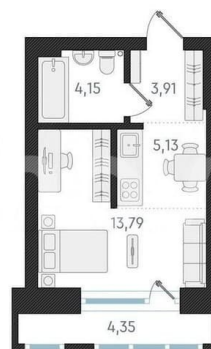

Создано: 24.03.2026 в 22:40

Обновлено: 15.04.2026 в 22:42

Новосибирская область, Новосибирск, ул.

Плановая, стр. 6

8 850 000 ₪

Новосибирская область, Новосибирск, ул. Плановая, стр. 6

Улица

[улица Плановая](#)

Квартира

Общая площадь

31.3 м²

Этаж

4/8

Детали объекта

Тип сделки

Продам

Раздел

[Квартиры](#)

Ремонт

с отделкой

Квартира в новостройке

да

Описание

Проект «Русское солнце» расположен в центральной части Новосибирска, в бойком, оживлённом месте, между улицами Плановой и Вавилова, рядом с экологической границей города — районом Новосибирского зоопарка. Совсем недалеко находится Тимирязевский

<https://novosibirsk.move.ru/objects/9292450520>

ООО СЗ «Квартал», ГК Стрижи

89251234567

для заметок

1с 13,79
26,98

Вид на ул. Плановая