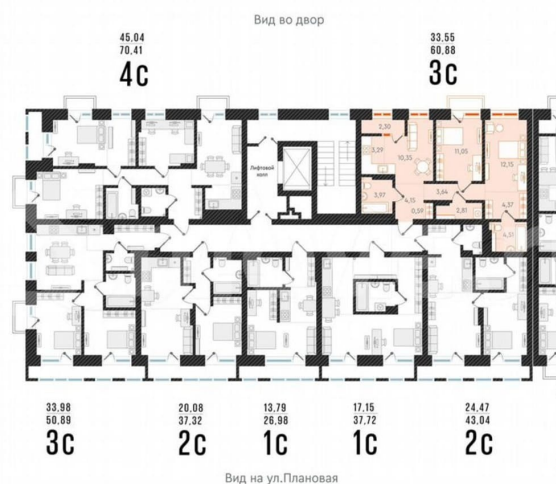

сквер, буквально через дорогу — Дендрологический парк. Центр города и зелёное окружение — согласитесь, необычное и редкое сочетание, не свойственное большому городу с индустриальной историей. Жилой комплекс «Русское солнце» — это шесть домов, каждый из которых уникален, у каждого — своё имя и свой характер. В целом же весь проект объединён национальными историческими цитатами, которые гармонично связаны с самыми современными архитектурными решениями

Вид на ул. Плановая