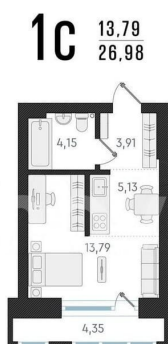

сквер, буквально через дорогу — Дендрологический парк. Центр города и зелёное окружение — согласитесь, необычное и редкое сочетание, не свойственное большому городу с индустриальной историей. Жилой комплекс «Русское солнце» — это шесть домов, каждый из которых уникален, у каждого — своё имя и свой характер. В целом же весь проект объединён национальными историческими цитатами, которые гармонично связаны с самыми современными архитектурными решениями

Вид на ул. Плановая