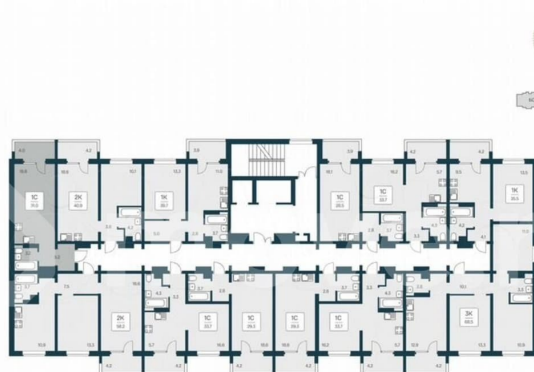

общественного транспорта. Квартал состоит из семи 17-этажных крупнопанельных домов с природными оттенками фасадов, благоустроенной территорией, детскими и спортивными площадками.