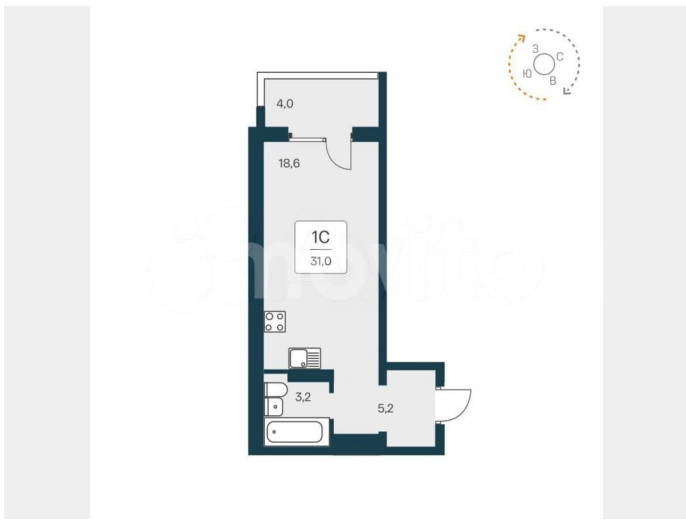

Move.ru - вся недвижимость России