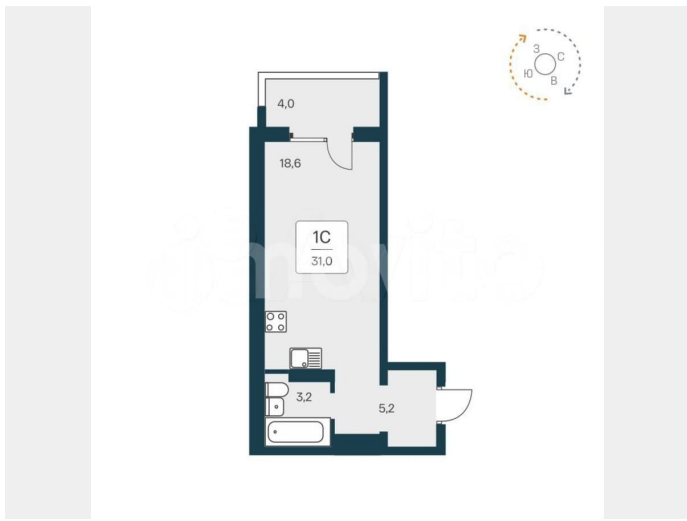

Move.ru - вся недвижимость России