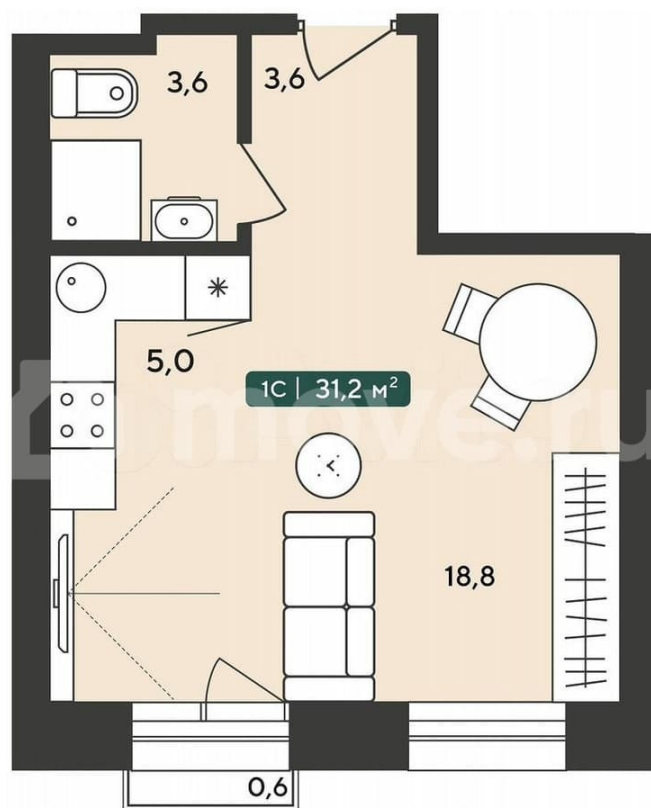

Создано: 04.02.2026 в 22:20

Обновлено: 15.04.2026 в 22:36

Новосибирская область, Мошковский район, поселок Октябрьский, ул. Альпийская, 38

4 150 000 ₪

Новосибирская область, Мошковский район, поселок Октябрьский, ул. Альпийская, 38

<https://novosibirsk.move.ru/objects/9288772377>

Отдел Продаж, Комплекс Альпийский квартал

89251234567

для заметок

Квартира

Общая площадь

31.2 м²

Этаж

3/4

Детали объекта

Тип сделки

Продам

Раздел

[Квартиры](#)

Квартира в новостройке

да

Описание

«Альпийский квартал» — большой комплекс малоэтажных домов в стиле «шале», спроектированный по образцу европейских городков района Альп. Квартальная застройка домов классической кирпичной кладки. На каждые 6 домов предусмотрен отдельный двор. На этаже не более 8 квартир. Разнообразные планировки: от больших студии 30 м² до семейных квартир с