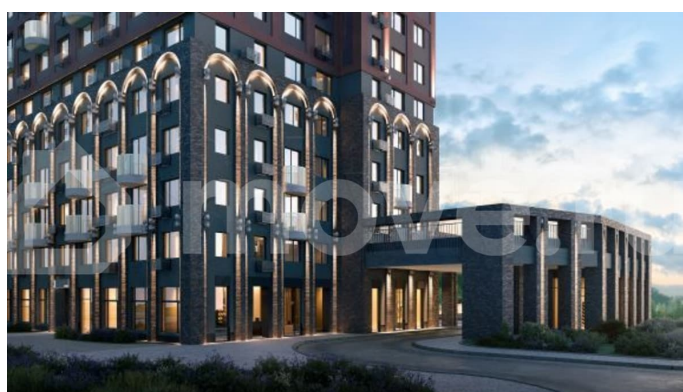

вариантов на выбор: хлопковая нить, серый шторм, белый камень, шалфей, голубой вереск. Включено всё — обои, ламинат, натяжной потолок и даже кондиционер. Также для вас есть четыре варианта ремонта в ванной — акриловая ванна с экраном, смеситель с лейкой, подвесной унитаз, зеркало с подсветкой. Останется только разместить мебель! СПОСОБЫ ПОКУПКИ Сотрудники «Страна Девелопмент» будут сопровождать вас на каждом этапе сделки, помогут получить одобрение по ипотеке или снизить ежемесячный платеж. - ипотека - рассрочка - с использованием материнского капитала - 100% оплата наличными