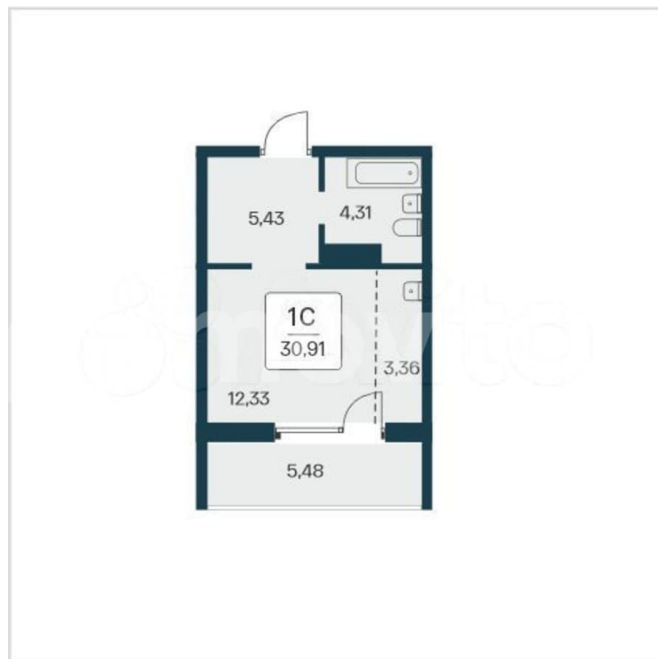

🕒 Создано: 11.02.2026 в 22:25

🔄 Обновлено: 12.02.2026 в 22:25

Новосибирская область, Новосибирск, ул.
Ипподромская, стр. 3

7 150 000 ₺

Новосибирская область, Новосибирск, ул. Ипподромская, стр.
3

Улица

[улица Ипподромская](#)

Квартира

Общая площадь

30.9 м²

Этаж

2/25

Детали объекта

Тип сделки

Продам

Раздел

[Квартиры](#)

Квартира в новостройке

да

Описание

«В продаже Студия, площадью 30.91, под номером 1111 в новом Доме ЖК «Сакура парк».» Сакура парк - это квартал из трех 25-этажных домов комфорт-класса, расположенный в новом центре, в шаговой доступности от станции метро «Октябрьская». Камерное благоустройство каждого двора соседствует с зеленым

<https://novosibirsk.move.ru/objects/9289560363>

Отдел продаж, Застройщик Расцветай
89251234567

для заметок