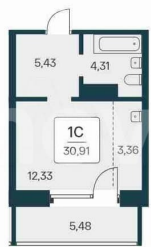

[улица Ипподромская](#)

Квартира

Общая площадь

30.9 м²

Этаж

11/25

Детали объекта

Тип сделки

ул. Ипподромская

Внутренний двор

ПЛАН 4-17 ЭТАЖА
2 секция

5,43

4,31

1C
30,91

12,33

3,36