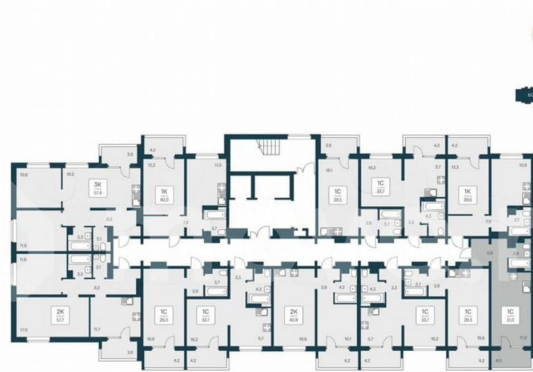

общественного транспорта. Квартал состоит из семи 17-этажных крупнопанельных домов с природными оттенками фасадов, благоустроенной территорией, детскими и спортивными площадками.