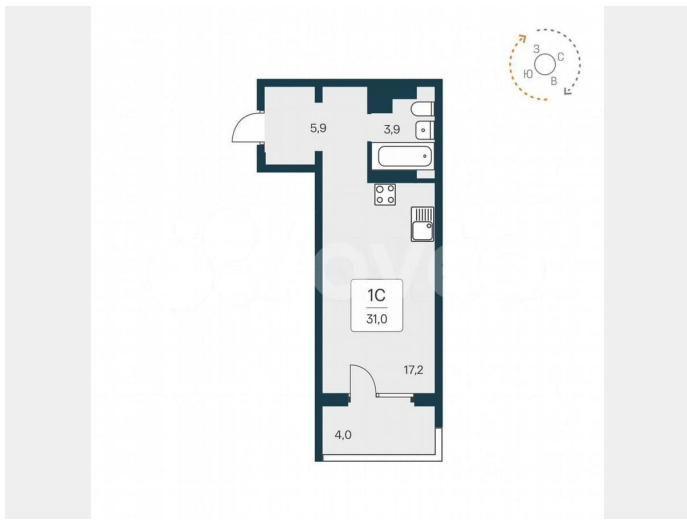

Move.ru - вся недвижимость России