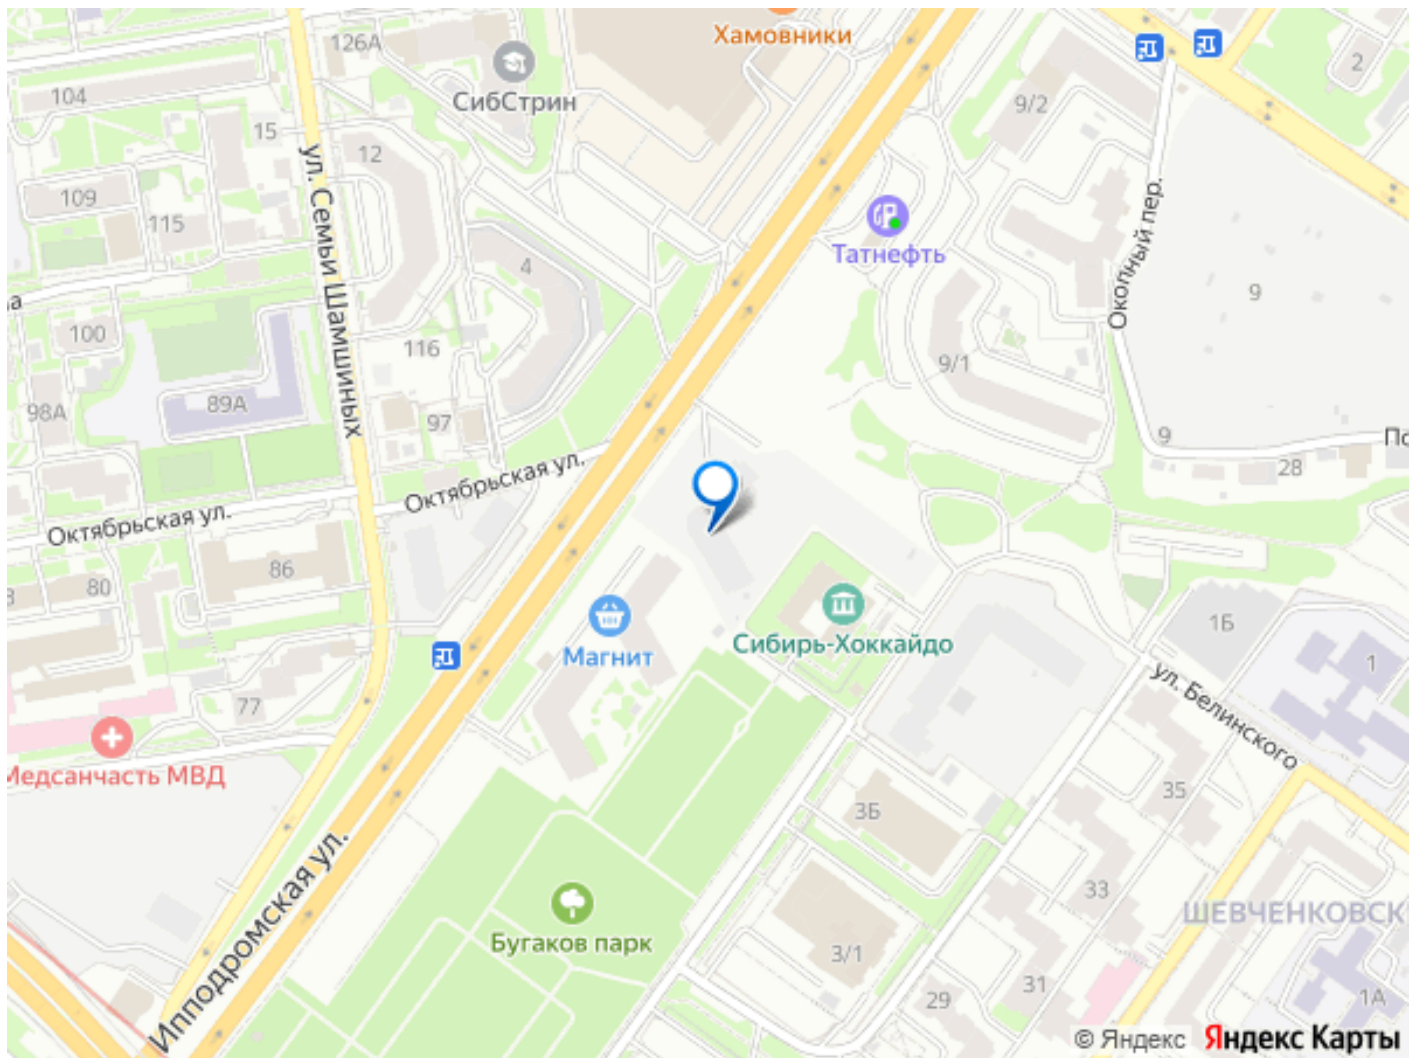

Move.ru - вся недвижимость России