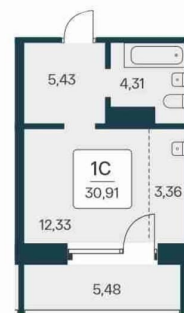

Создано: 13.01.2026 в 12:01

Обновлено: 01.02.2026 в 13:48

7 250 000 ₪

Округ

[Новосибирск, Октябрьский район](#)

Квартира

Высота потолков

2.72 м

Общая площадь

30.91 м²

Этаж

4/25

Детали объекта

Тип сделки

Продам

Раздел

[Квартиры](#)

Ремонт

с отделкой

Квартира в новостройке

да

Год сдачи

4 квартал 2026 г.

лифт

Описание

Продаётся студия в строящемся доме (Ипподромская, 12 (Блок-секция 3)), срок сдачи: IV-кв. 2026, общей площадью 30.91

<https://novosibirsk.move.ru/objects/9287967795>

Novostroy-expert, Novostroy-expert
79942526461

для заметок