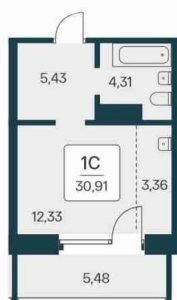

кв.м., на 4 этаже. ЖК Сакура Парк от ГК Расцветай расположен на ул. Ипподромская, 1, рядом со ст. м. «Октябрьская». Территория жилого комплекса спроектирована и выполнена с основными элементами японского сада - вода, камни и растительность. Гармоничное сочетание символизма и минимализма. Цветущие деревья, сухие фонтаны, небольшие мостики. Место где можно насладиться близостью природы, при этом находясь практически в центре города. Рядом с ЖК находится: - ТРЦ «Аура», с гипермаркетом «Окей», кинотеатром, парком развлечений и фудкортом; - супермаркет домашней еды «Бахетле»; - медицинские центры «Здравица» и ЦНМТ; - фитнес-клуб X-FIT ПЛАЗА ПРЕМИУМ. Локация удобна для семей: в шаговой доступности детские сады, школы, художественные студии и культурный центр «Сибирь-Хоккайдо». Благоустроенная и огороженная территория без машин.