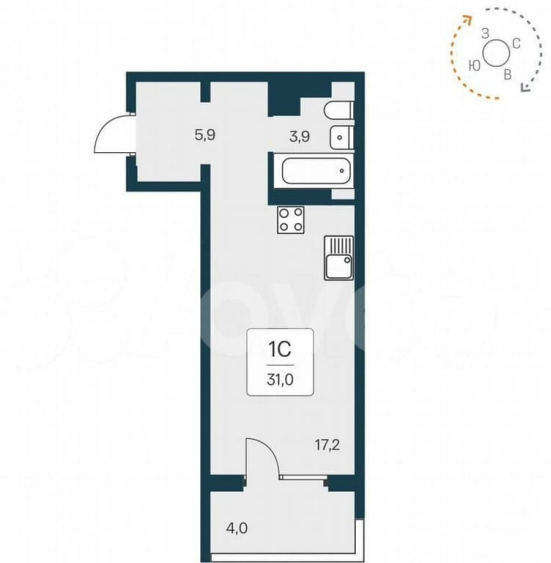

Создано: 09.02.2026 в 22:20

Обновлено: 02.04.2026 в 22:22

Отдел продаж, Застройщик Расцветай
89251234567

Новосибирская область, Новосибирский район, дачный поселок Кудряшовский, ул. Береговая, 1

3 850 000 ₪

Новосибирская область, Новосибирский район, дачный поселок Кудряшовский, ул. Береговая, 1

Улица

[улица Береговая](#)

Квартира

Общая площадь

30.8 м²

Этаж

8/17

Детали объекта

Тип сделки

Продам

Раздел

[Квартиры](#)

Квартира в новостройке

да

Описание

«В продаже Студия, площадью 30.8, под номером 85 в новом Доме ЖК «Квартал Сосновый Бор».» Квартал «Сосновый бор» расположен у самого побережья реки, в тихой местности, окруженный природой и свежим воздухом. В шаговой доступности школа, детский сад, магазины, остановка

для заметок