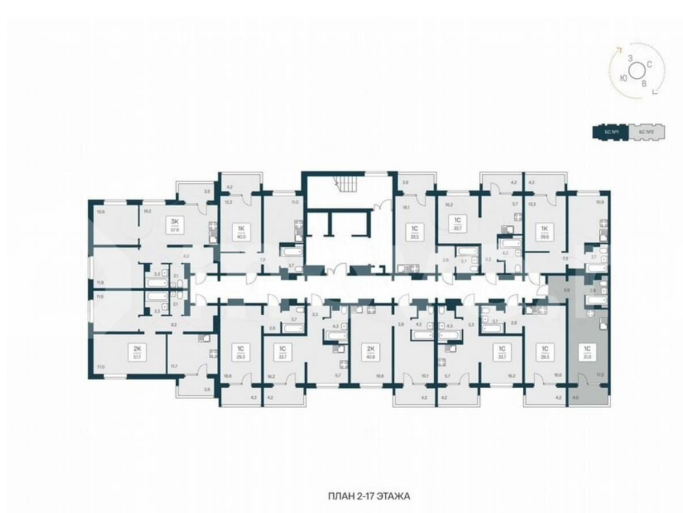

общественного транспорта. Квартал состоит из семи 17-этажных крупнопанельных домов с природными оттенками фасадов, благоустроенной территорией, детскими и спортивными площадками.