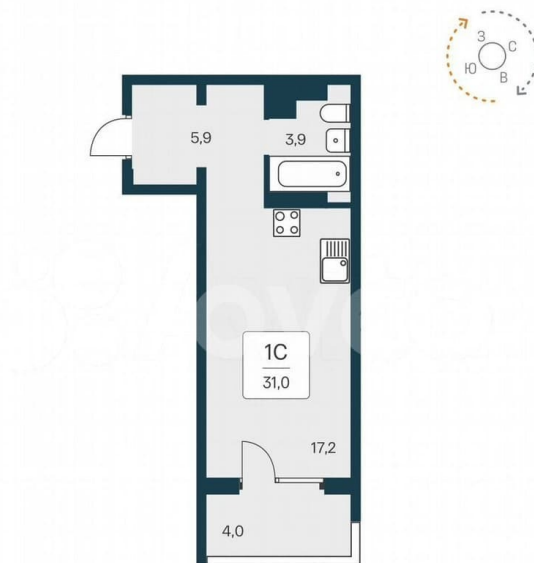

Создано: 09.02.2026 в 22:20

Обновлено: 02.04.2026 в 22:22

Новосибирская область, Новосибирский район, дачный поселок Кудряшовский, ул. Береговая, 1

3 850 000 ₹

Новосибирская область, Новосибирский район, дачный поселок Кудряшовский, ул. Береговая, 1

Улица

[улица Береговая](#)

Квартира

Общая площадь

30.8 м²

Этаж

8/17

Детали объекта

Тип сделки

Продам

Раздел

[Квартиры](#)

Квартира в новостройке

да

Описание

«В продаже Студия, площадью 30.8, под номером 85 в новом Доме ЖК «Квартал Сосновый Бор».» Квартал «Сосновый бор» расположен у самого побережья реки, в тихой местности, окруженный природой и свежим воздухом. В шаговой доступности школа, детский сад, магазины, остановка

<https://novosibirsk.move.ru/objects/9289319255>

Отдел продаж, Застройщик Расцветай
89251234567

для заметок