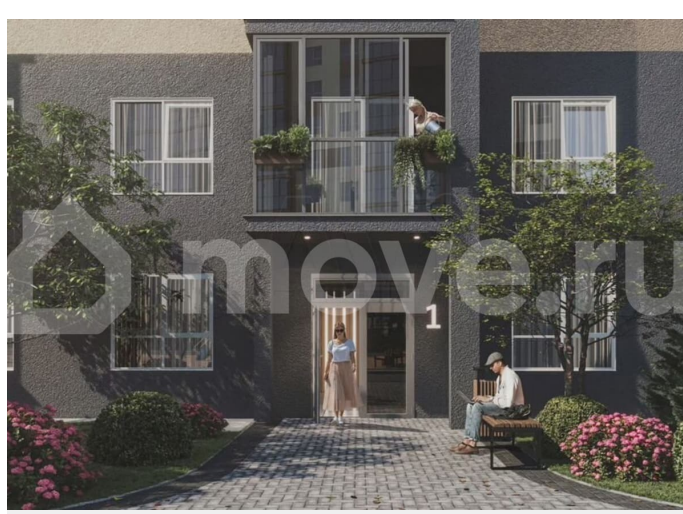

общественного транспорта. Квартал состоит из семи 17-этажных крупнопанельных домов с природными оттенками фасадов, благоустроенной территорией, детскими и спортивными площадками.