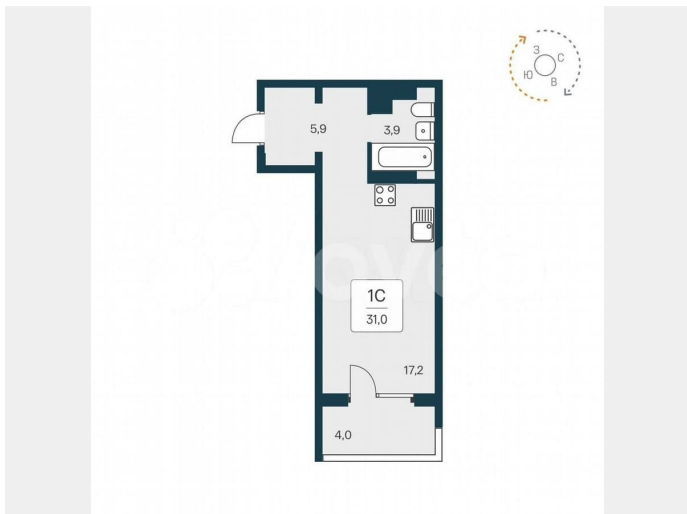

общественного транспорта. Квартал состоит из семи 17-этажных крупнопанельных домов с природными оттенками фасадов, благоустроенной территорией, детскими и спортивными площадками.