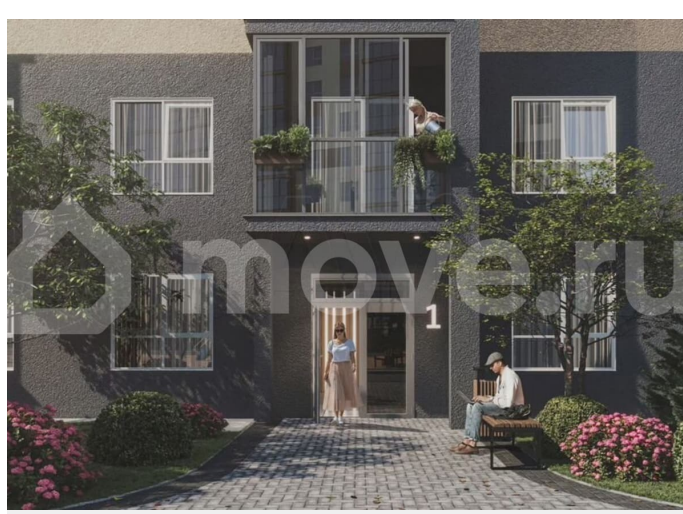

**3 850 000 ₪**

Новосибирская область, Новосибирский район, дачный поселок Кудряшовский, ул. Береговая, 1

Улица

[улица Береговая](#)

### Описание

«В продаже Студия, площадью 30.8, под номером 85 в новом Доме ЖК «Квартал Сосновый Бор».» Квартал «Сосновый бор» расположен у самого побережья реки, в тихой местности, окруженный природой и свежим воздухом. В шаговой доступности школа, детский сад, магазины, остановка

для заметок

общественного транспорта. Квартал состоит из семи 17-этажных крупнопанельных домов с природными оттенками фасадов, благоустроенной территорией, детскими и спортивными площадками.

Move.ru - вся недвижимость России